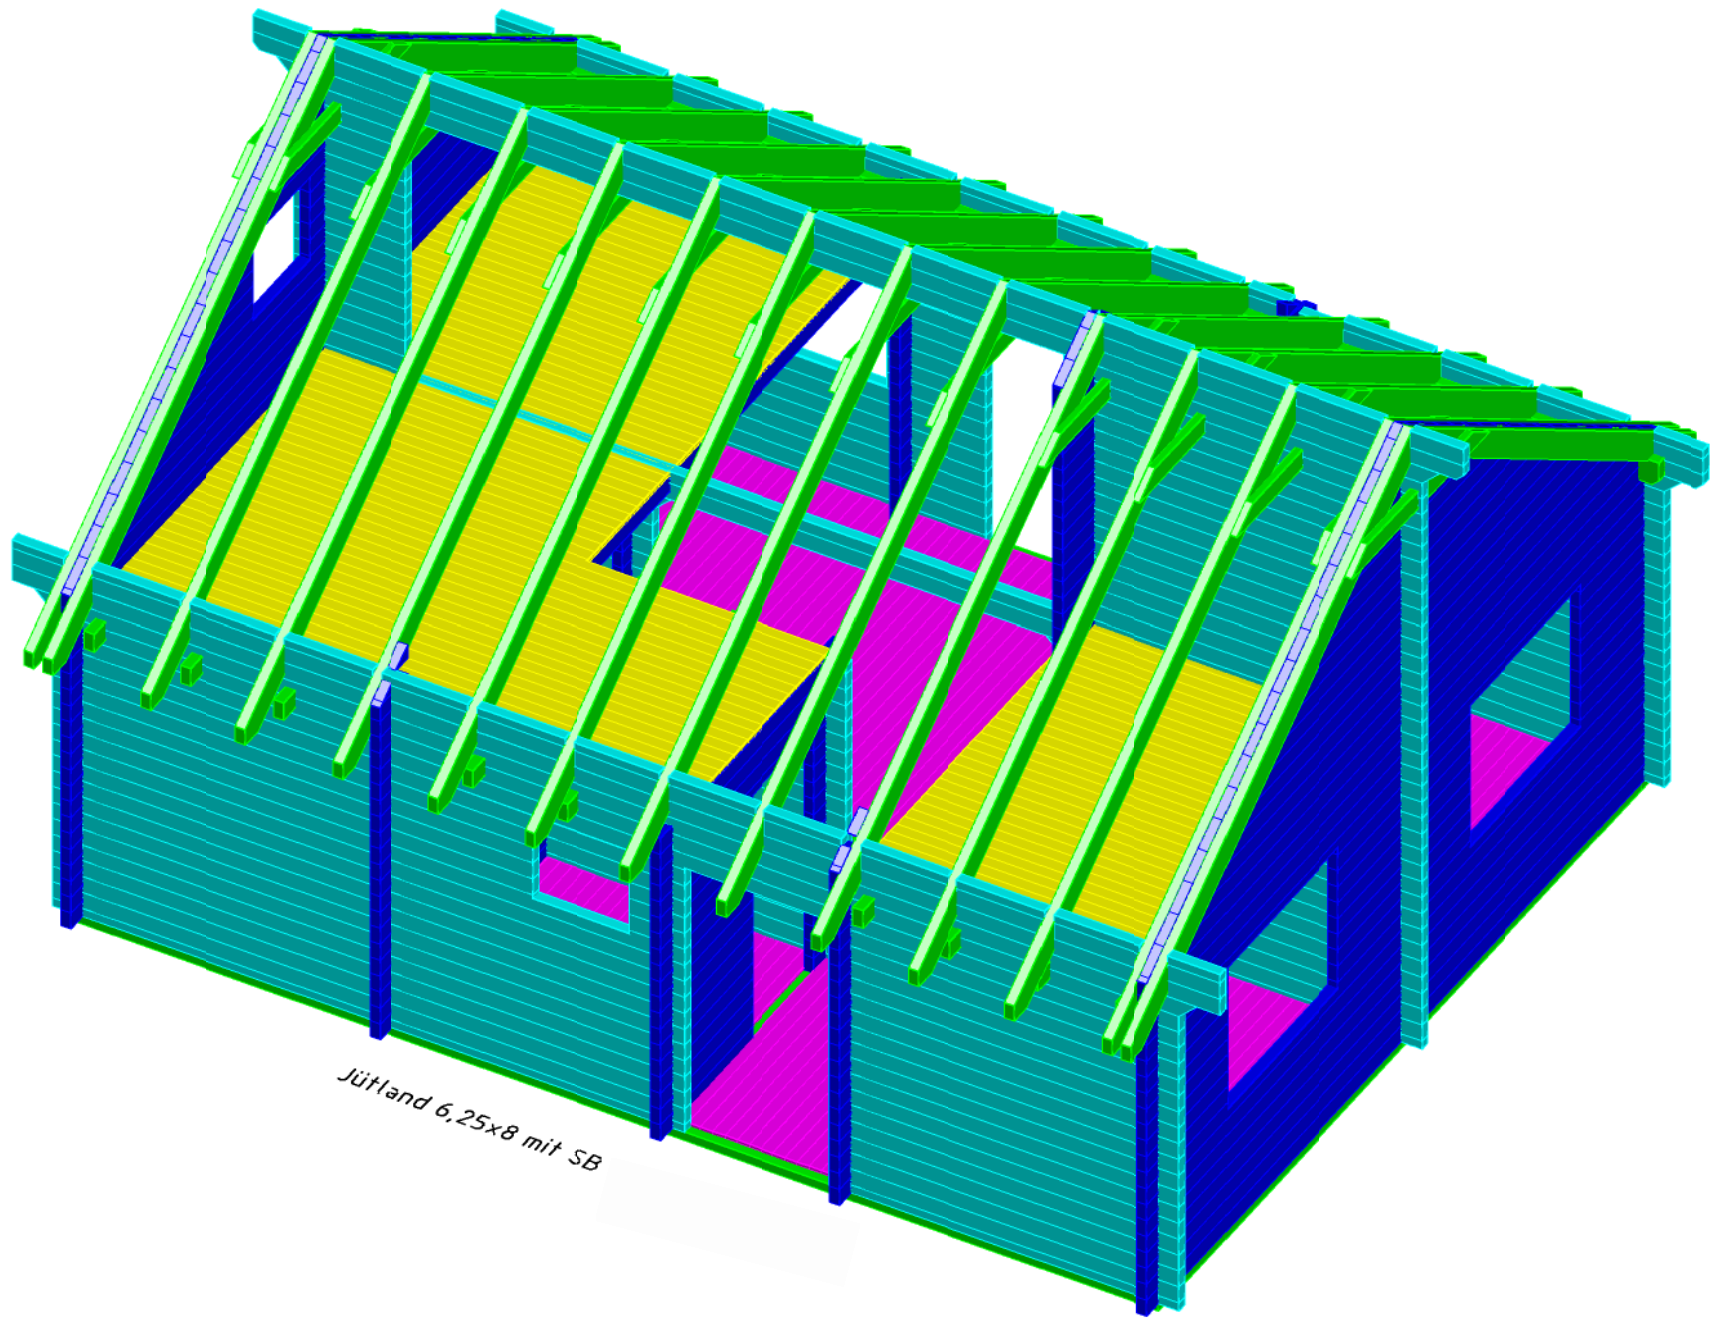

Jütland 6,25x8 mit SB