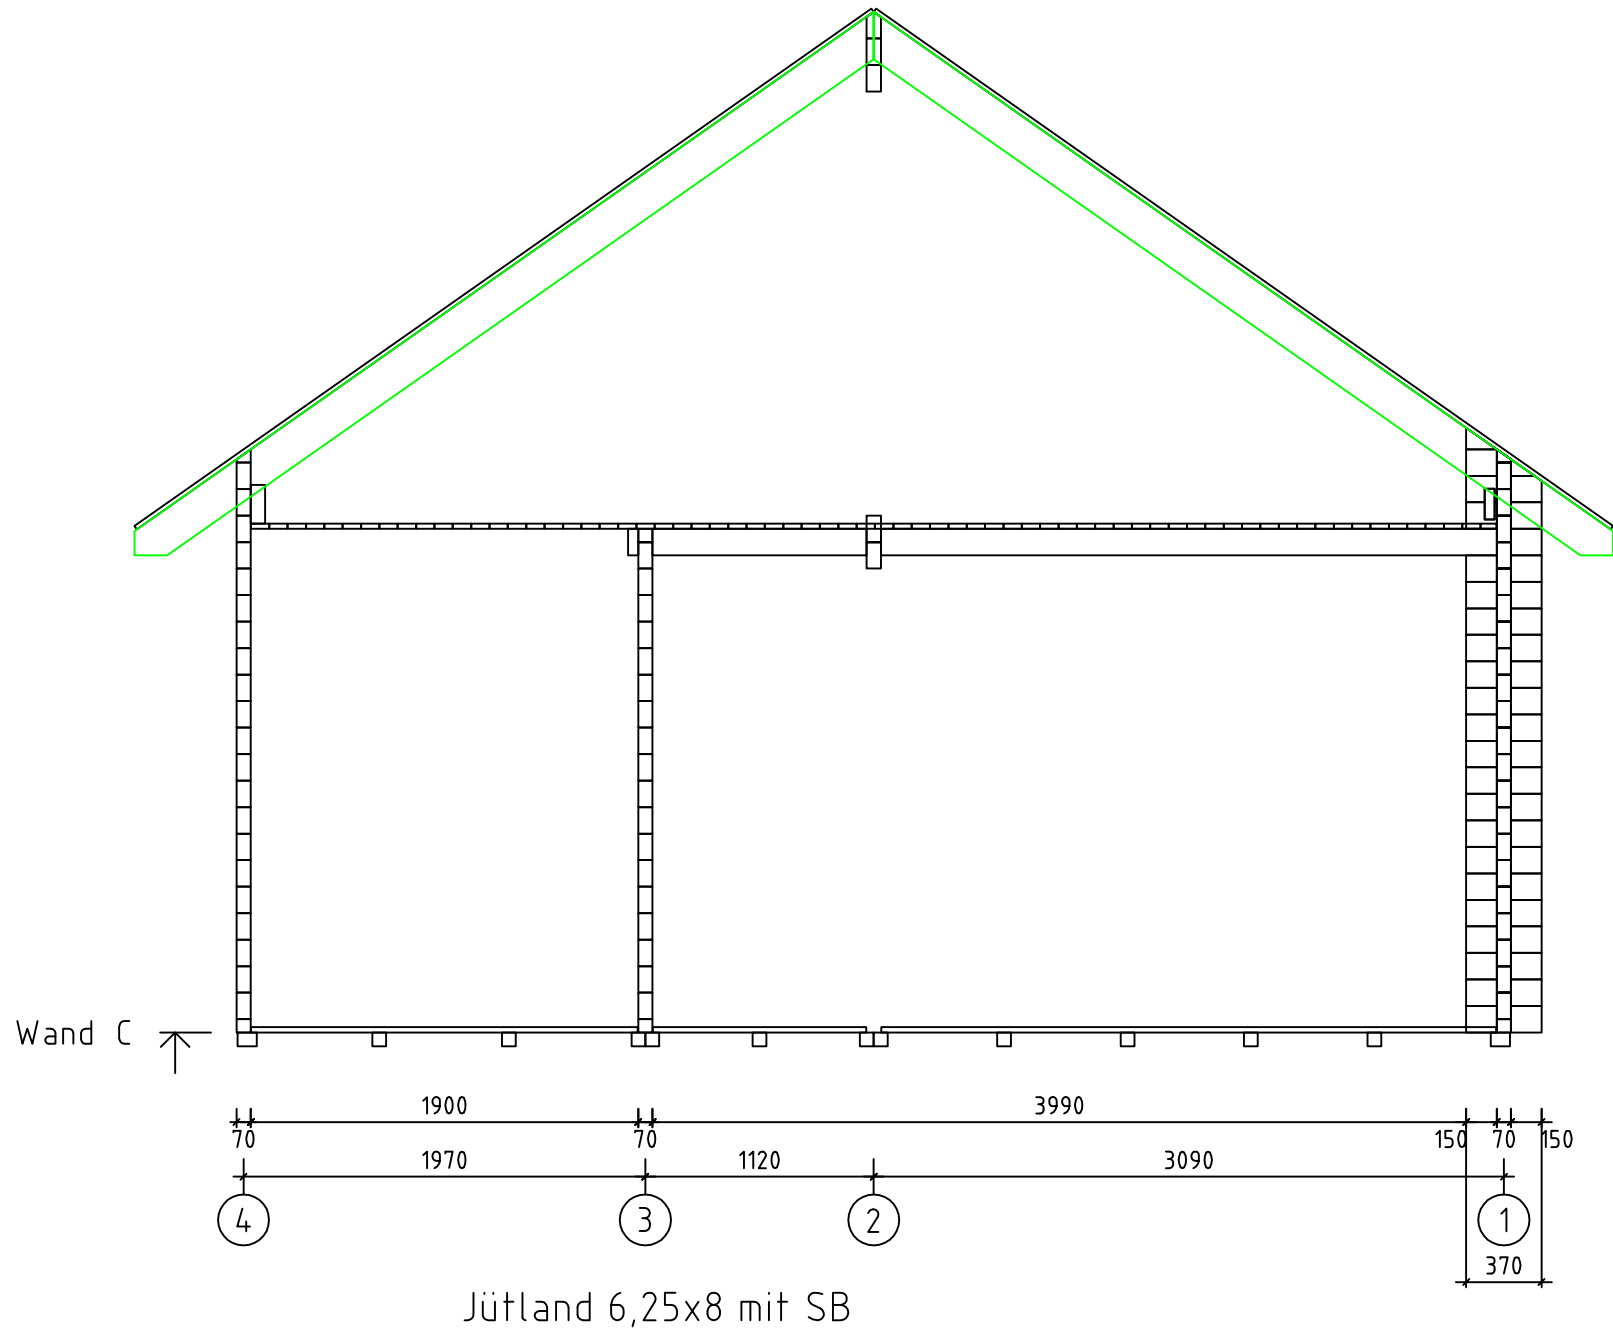

Jütland 6,25x8 mit SB