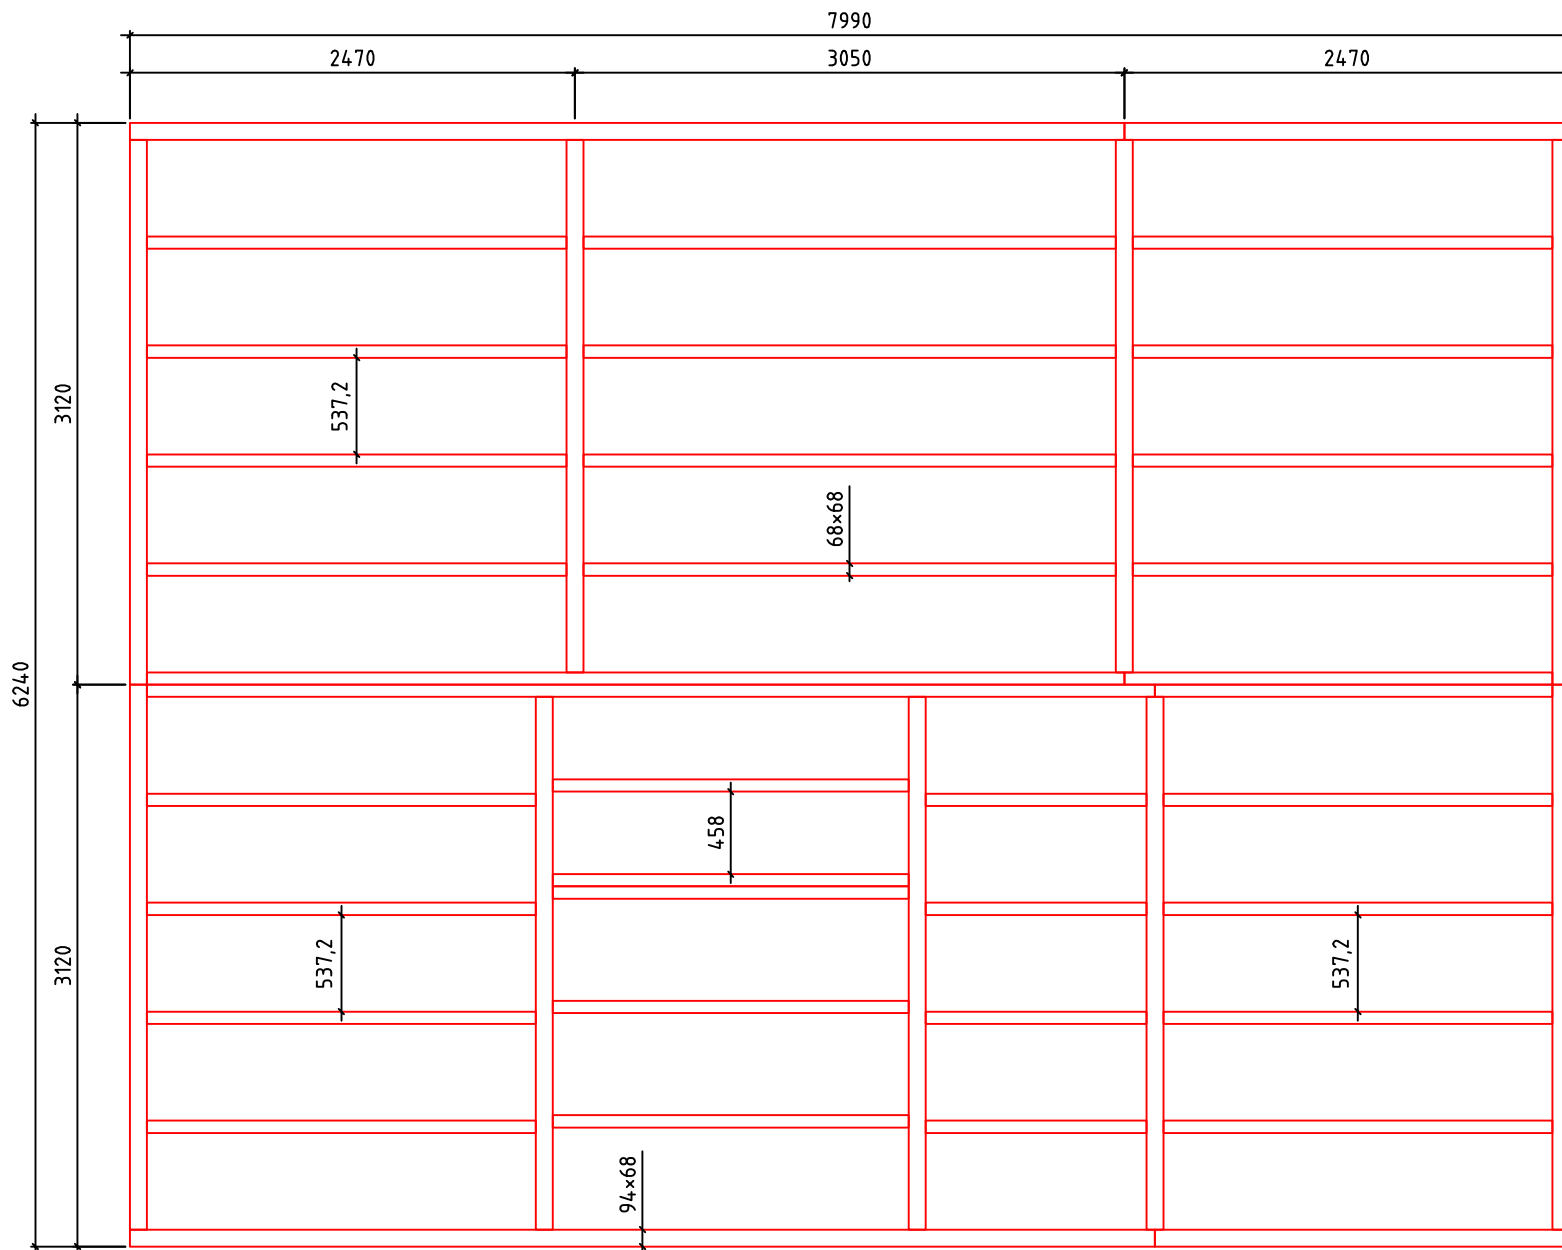

68 x 68 Vollholzgrundrahmen unter der Dielung

26 mm Fußbodendielung

Wohnhausfähige Fenster U.g. Wert 1,1:

Material aus nordischer Kiefer, Rahmen aus Leimholz, mit einer Restfeuchte von 12 %

Flügelstärke: 68 mm

1 x Fenster 600 x 600

Fenster OG:

2 x 600 x 600

Türen:

3 x Vollholzzinnentüren 800 x 2015

1 x Eingangstür 955 x 2080 mit 5 Fachverriegelung halb Holz halb Glas

1 x Doppelflügeltür 1550 x 2080 mit 5 Fachverriegelung halb Holz halb Glas

Schlafböden / Galerie:

Schlafbodenträger

20 mm Schlafbodendielung in Nut & Feder

Trittstufenleiter ohne Geländer

Dach:

Das Dach ist ein Fettendach 90 x 190

20 mm Dachschalung

Dachüberstand vorne + hinten 450

Alle Preise verstehen sich inkl. der gesetzlichen 19 % MwSt.

Jütland 6,25x8 mit SB

Jütland 6,25x8 mit SB

Jütland 6,25x8 mit SB

Jütland 6,25x8 mit SB

Jütland 6,25x8 mit SB

Jütland 6,25x8 mit SB

Jütland 6,25x8 mit SB