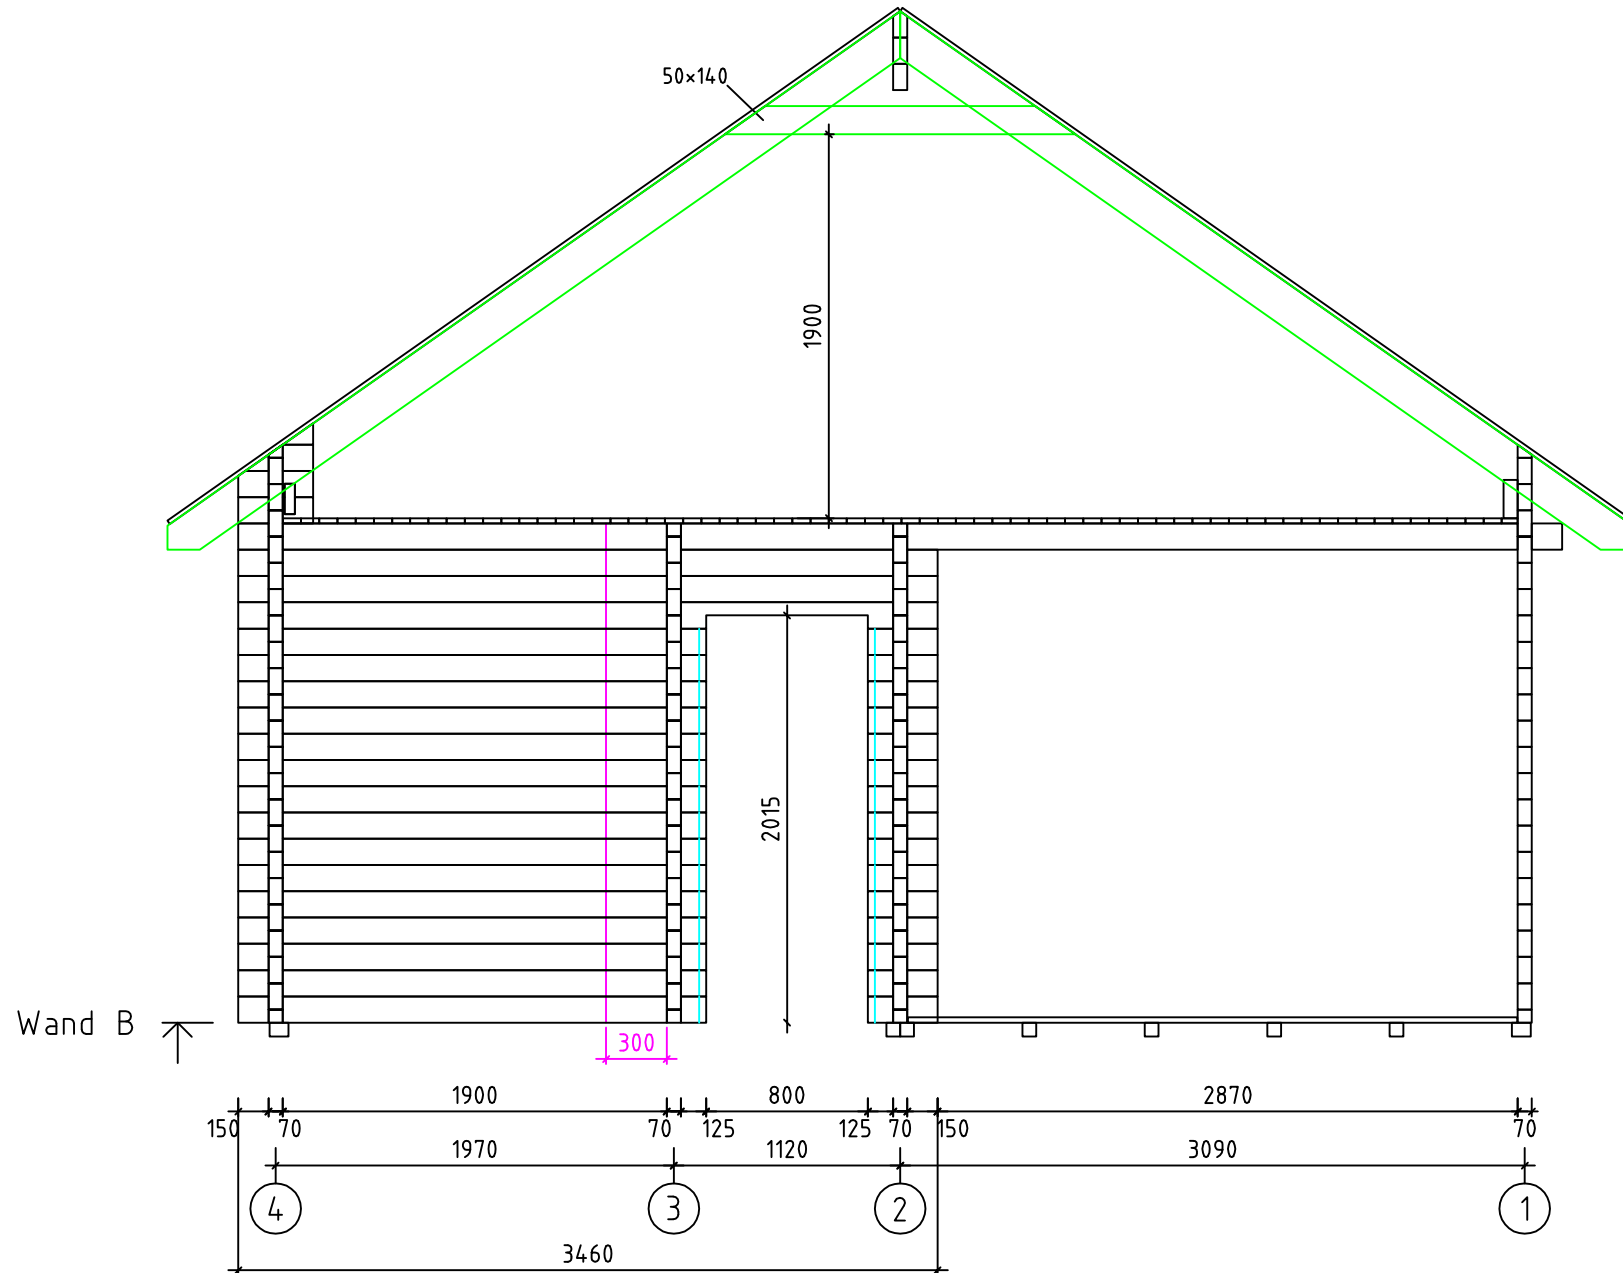

Jütland 6,25x8 mit SB