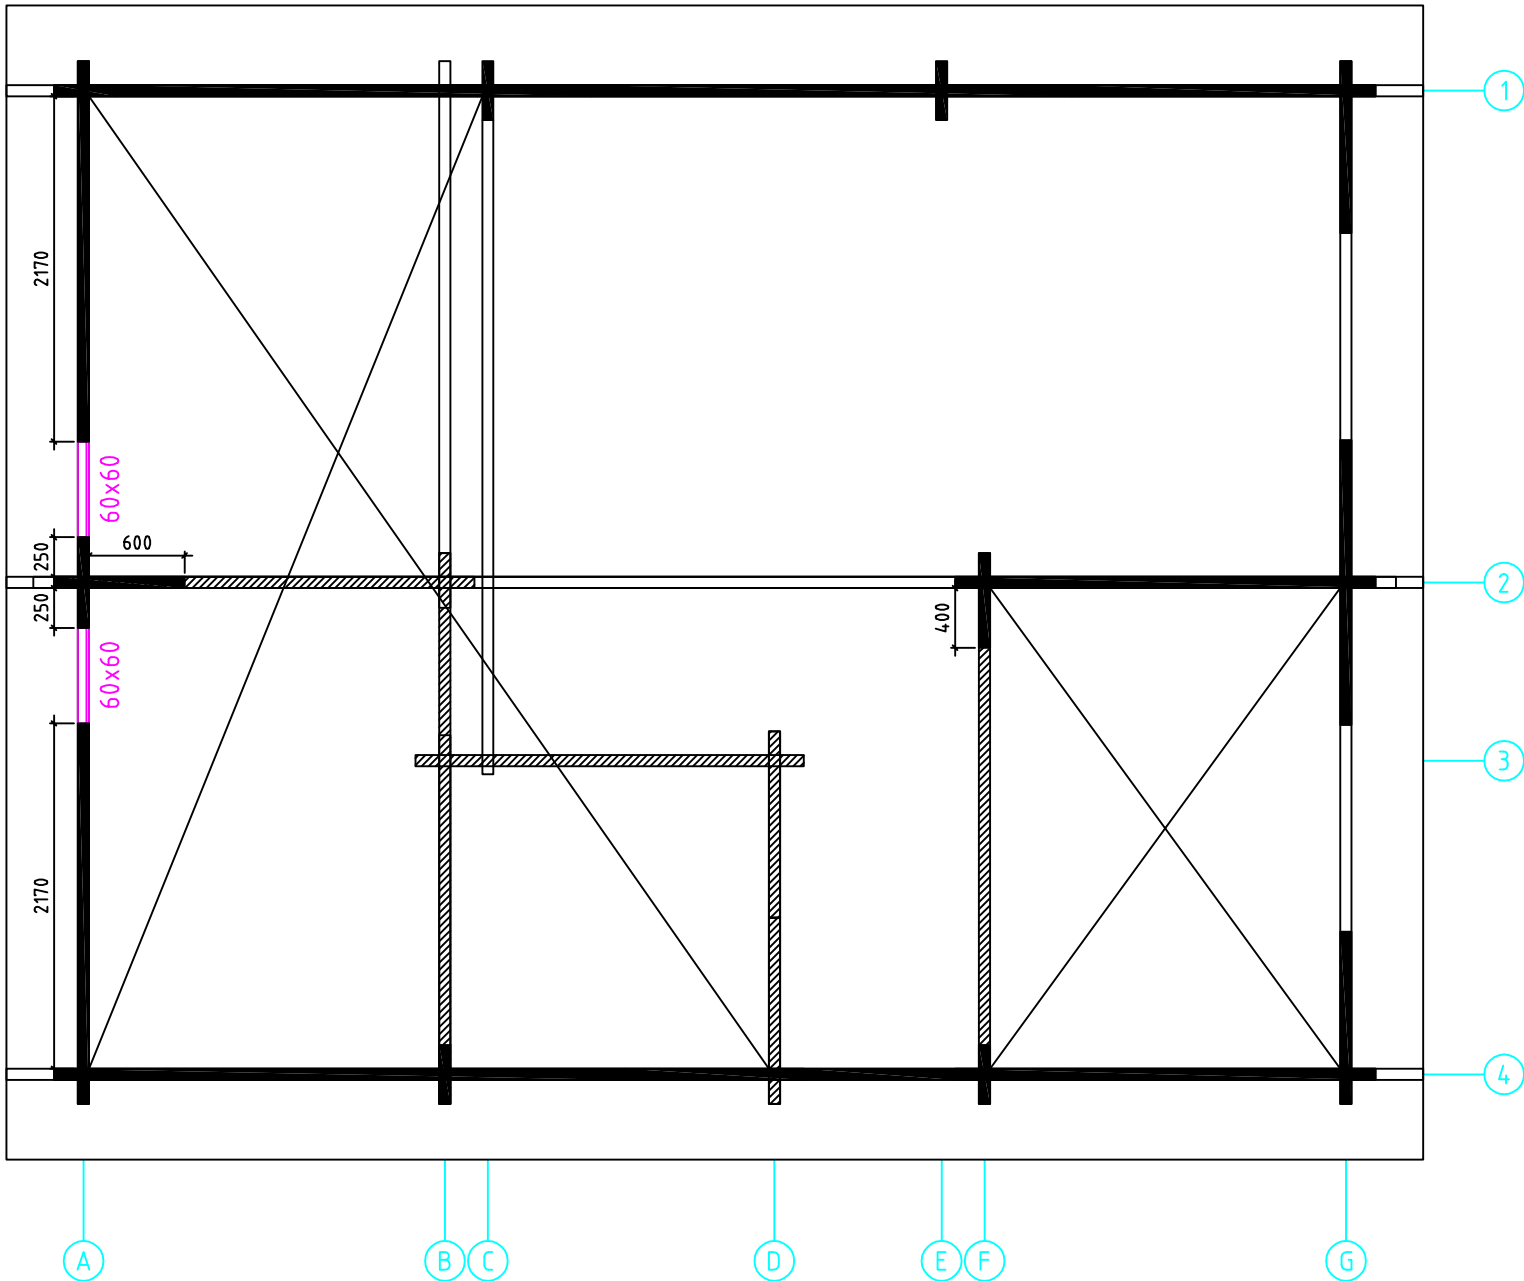

Jütland 6,25x8 mit SB