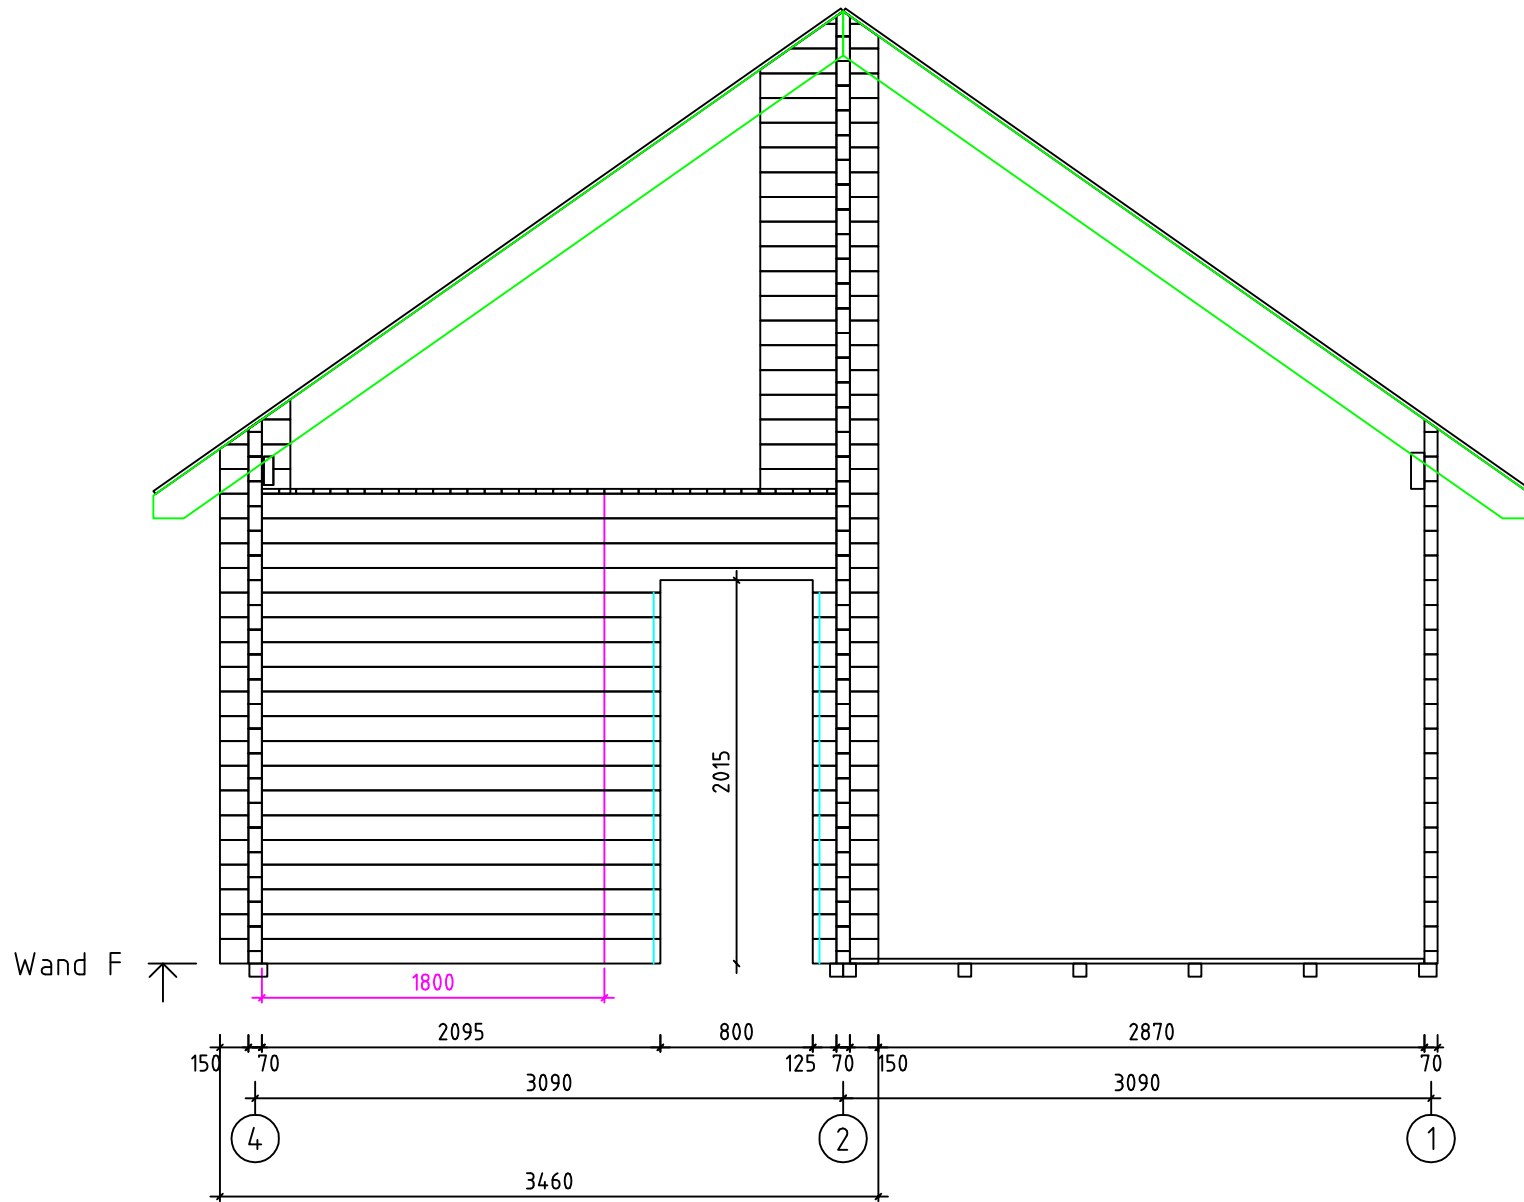

1 x Fenster 600 x 600

Fenster OG:

2 x 600 x 600

Türen:

3 x Vollholzzinnentüren 800 x 2015

1 x Eingangstür 955 x 2080 mit 5 Fachverriegelung halb Holz halb Glas

1 x Doppelflügeltür 1550 x 2080 mit 5 Fachverriegelung halb Holz halb Glas

Seitlich 30

Der Bausatzpreis in 70 mm beträgt **€ 22.000.- zzgl. Transportkosten**

Bitte beachten Sie, dass durch ein u.U. erforderliches Bauantragsverfahren weitere Kosten für die statische Berechnung und architektonische Zeichnungen bei einem Ingenieurbüro entstehen. Bausatzpreis und Montagepreis stehen unter Vorbehalt einer statischen Berechnung, aus der sich u.U. andere Bauteile, sowie andere Montagematerialien und ein höherer Montageaufwand ergeben können. Ggbfs. erforderliche Brandschutzmaßnahmen sind ebenfalls nicht berücksichtigt. In Kleingartenanlagen ist ein solches Bauantragsverfahren in der Regel nicht erforderlich.

Jütland 6,25x8 mit SB

Wand G ↗

Jütland 6,25x8 mit SB

8900

Wand 1 ↗

Jütland 6,25x8 mit SB

Wand 2 ↗

Jütland 6,25x8 mit SB

Jütland 6,25x8 mit SB

Wand 4 ↗

Jütland 6,25x8 mit SB