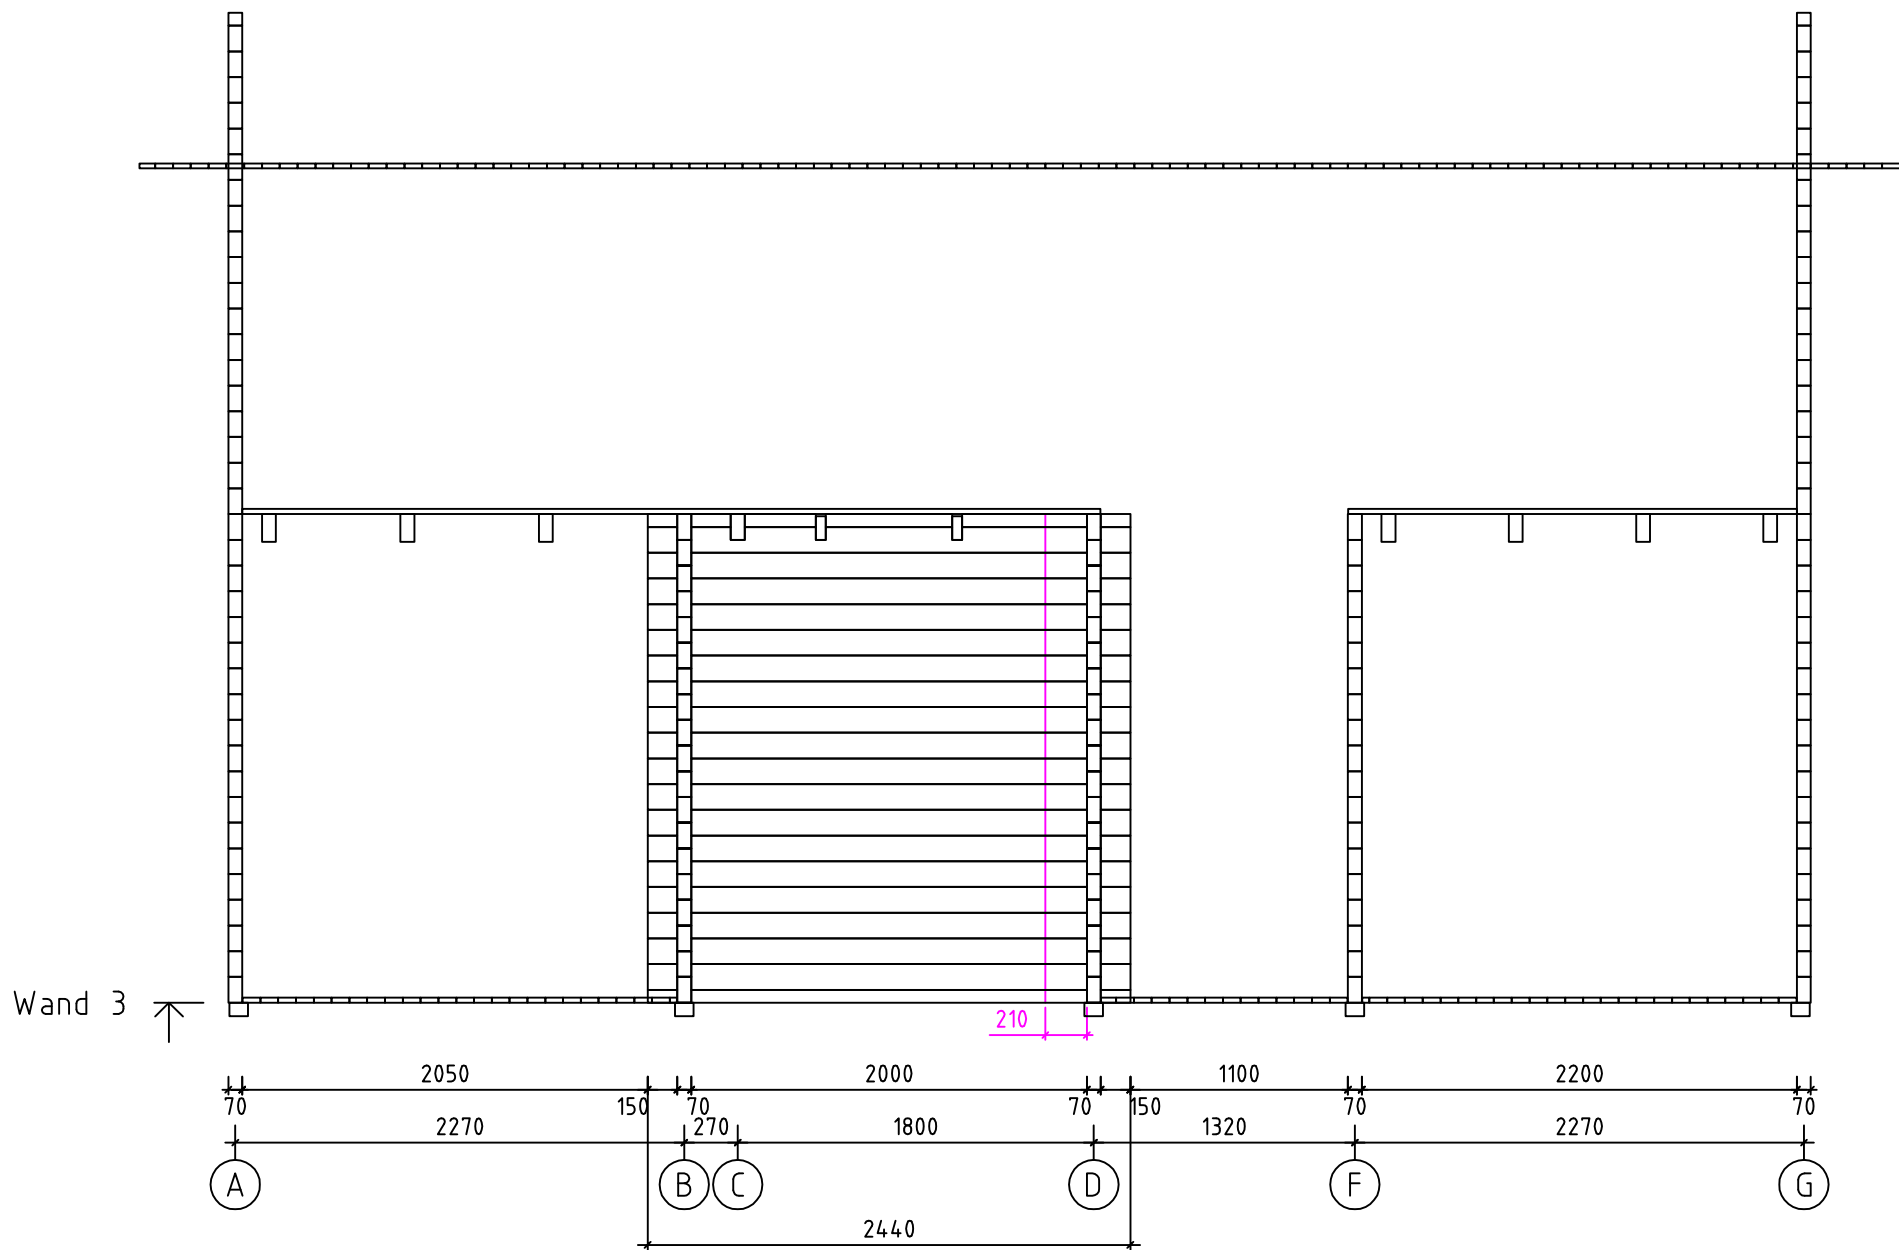

1 x Fenster 600 x 600

Fenster OG:

2 x 600 x 600

Türen:

3 x Vollholzzinnentüren 800 x 2015

1 x Eingangstür 955 x 2080 mit 5 Fachverriegelung halb Holz halb Glas

1 x Doppelflügeltür 1550 x 2080 mit 5 Fachverriegelung halb Holz halb Glas

Jütland 6,25x8 mit SB

Wand G ↗

Jütland 6,25x8 mit SB

8900

Wand 1 ↗

Jütland 6,25x8 mit SB

Wand 2 ↗

Jütland 6,25x8 mit SB

Jütland 6,25x8 mit SB

Wand 4 ↗

Jütland 6,25x8 mit SB