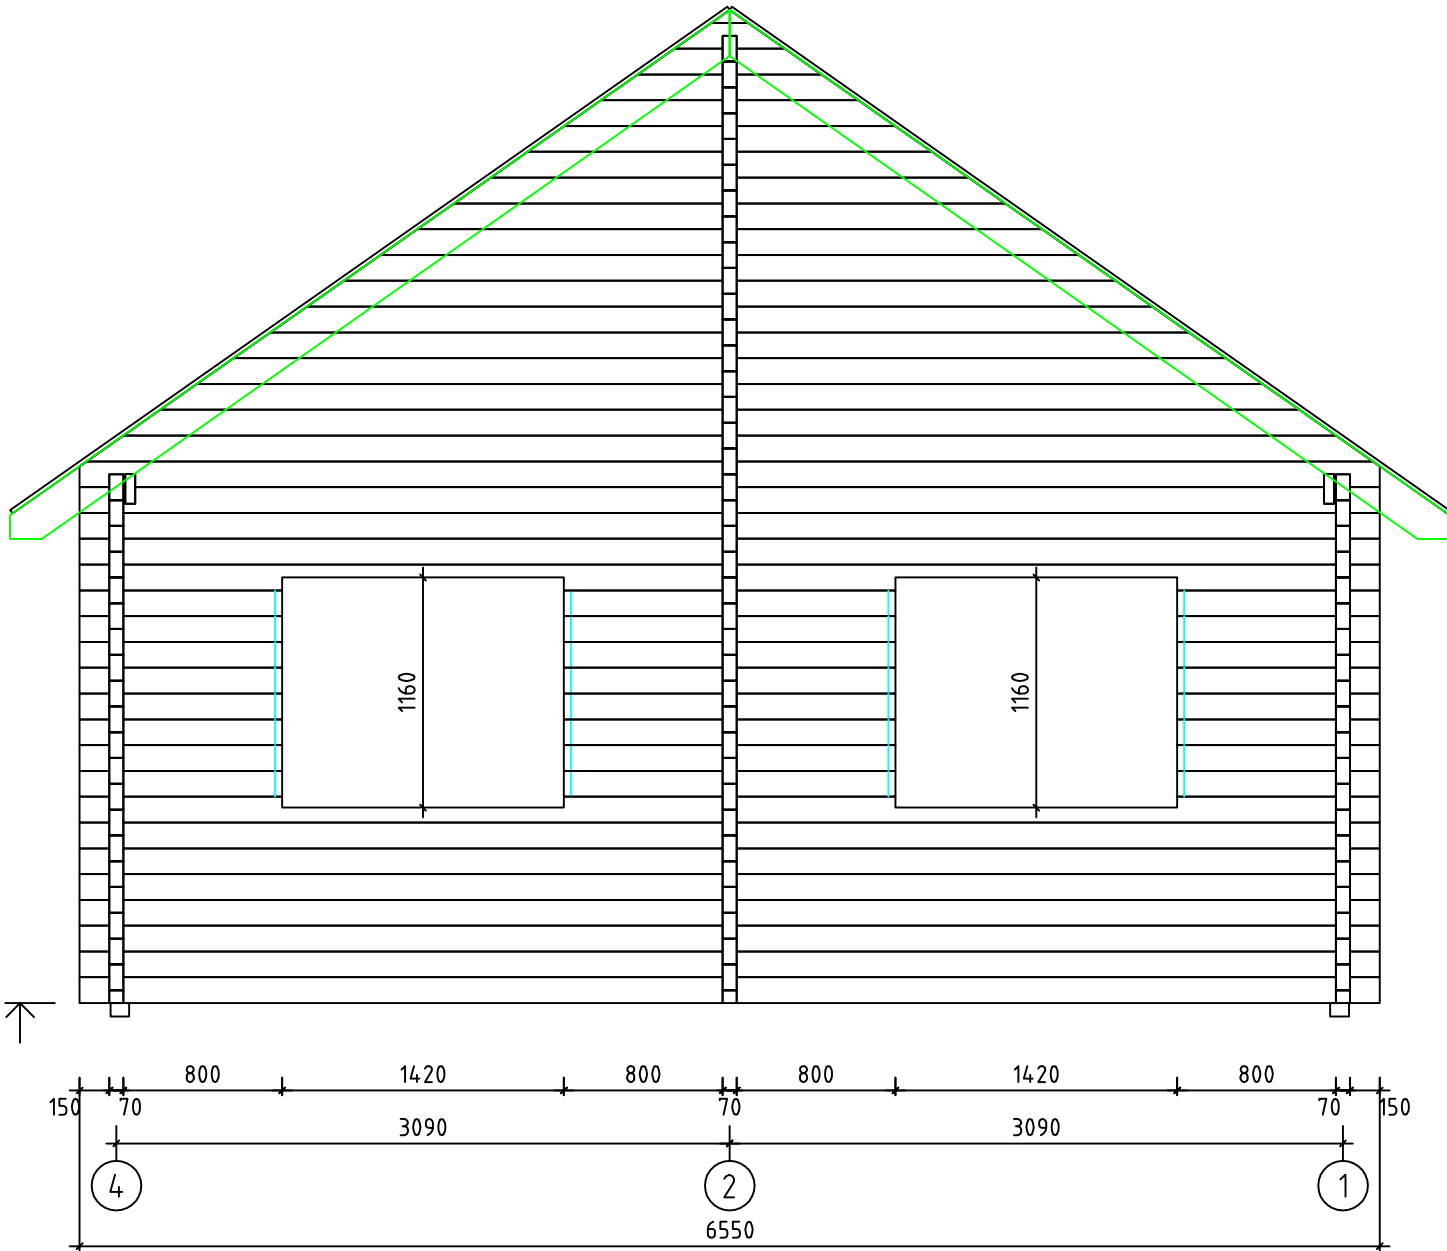

Seitlich 30

Der Bausatzpreis in 70 mm beträgt **€ 22.000.- zzgl. Transportkosten**

Bitte beachten Sie, dass durch ein u.U. erforderliches Bauantragsverfahren weitere Kosten für die statische Berechnung und architektonische Zeichnungen bei einem Ingenieurbüro entstehen. Bausatzpreis und Montagepreis stehen unter Vorbehalt einer statischen Berechnung, aus der sich u.U. andere Bauteile, sowie andere Montagematerialien und ein höherer Montageaufwand ergeben können. Ggbfs. erforderliche Brandschutzmaßnahmen sind ebenfalls nicht berücksichtigt. In Kleingartenanlagen ist ein solches Bauantragsverfahren in der Regel nicht erforderlich.

Jütland 6,25x8 mit SB

Wand G ↗

Jütland 6,25x8 mit SB

8900

Wand 1 ↗

Jütland 6,25x8 mit SB

Wand 2 ↗

Jütland 6,25x8 mit SB

Jütland 6,25x8 mit SB

Wand 4 ↗

Jütland 6,25x8 mit SB