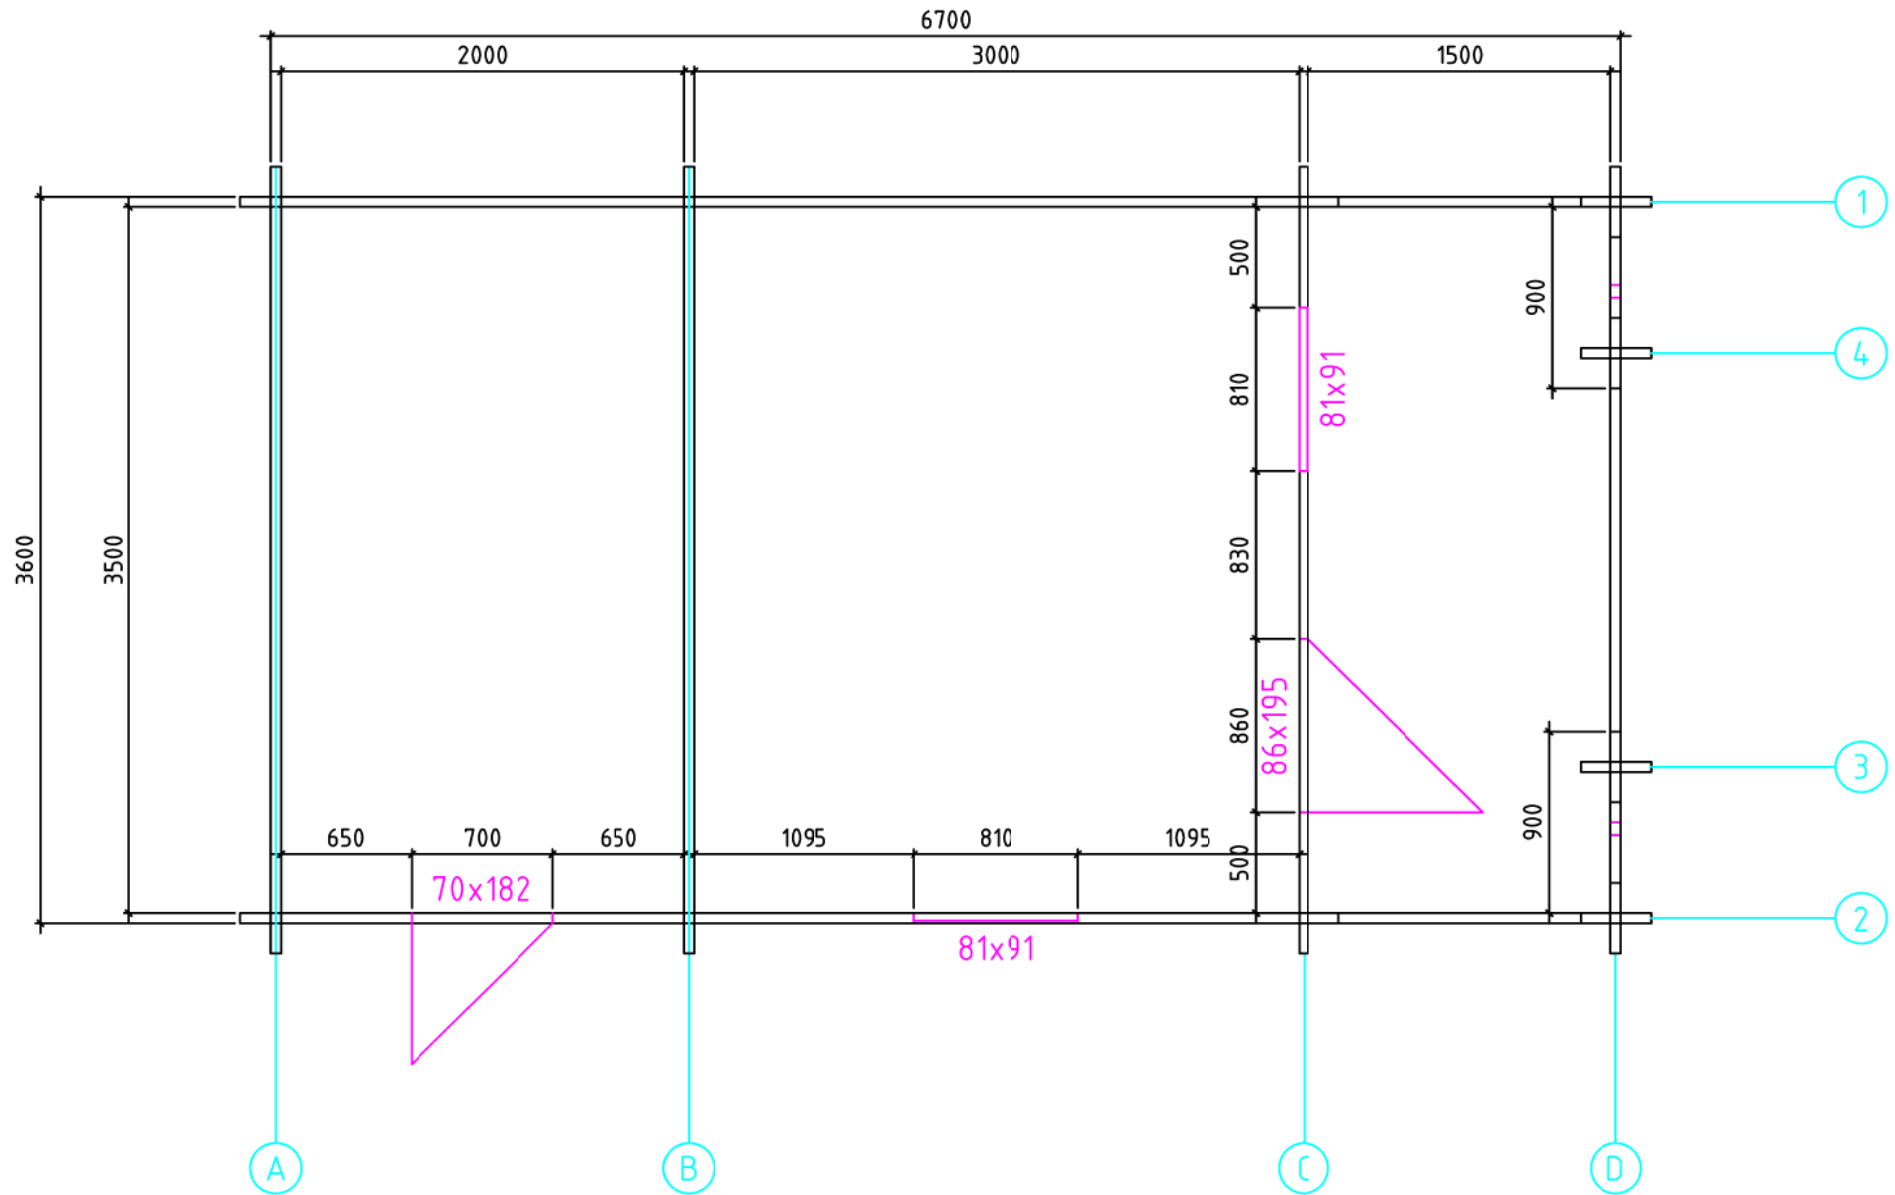

Kärnten 3.5x5.05+1.5T

Wand D ↑

Kärnten 3.5x5.05+1.5T