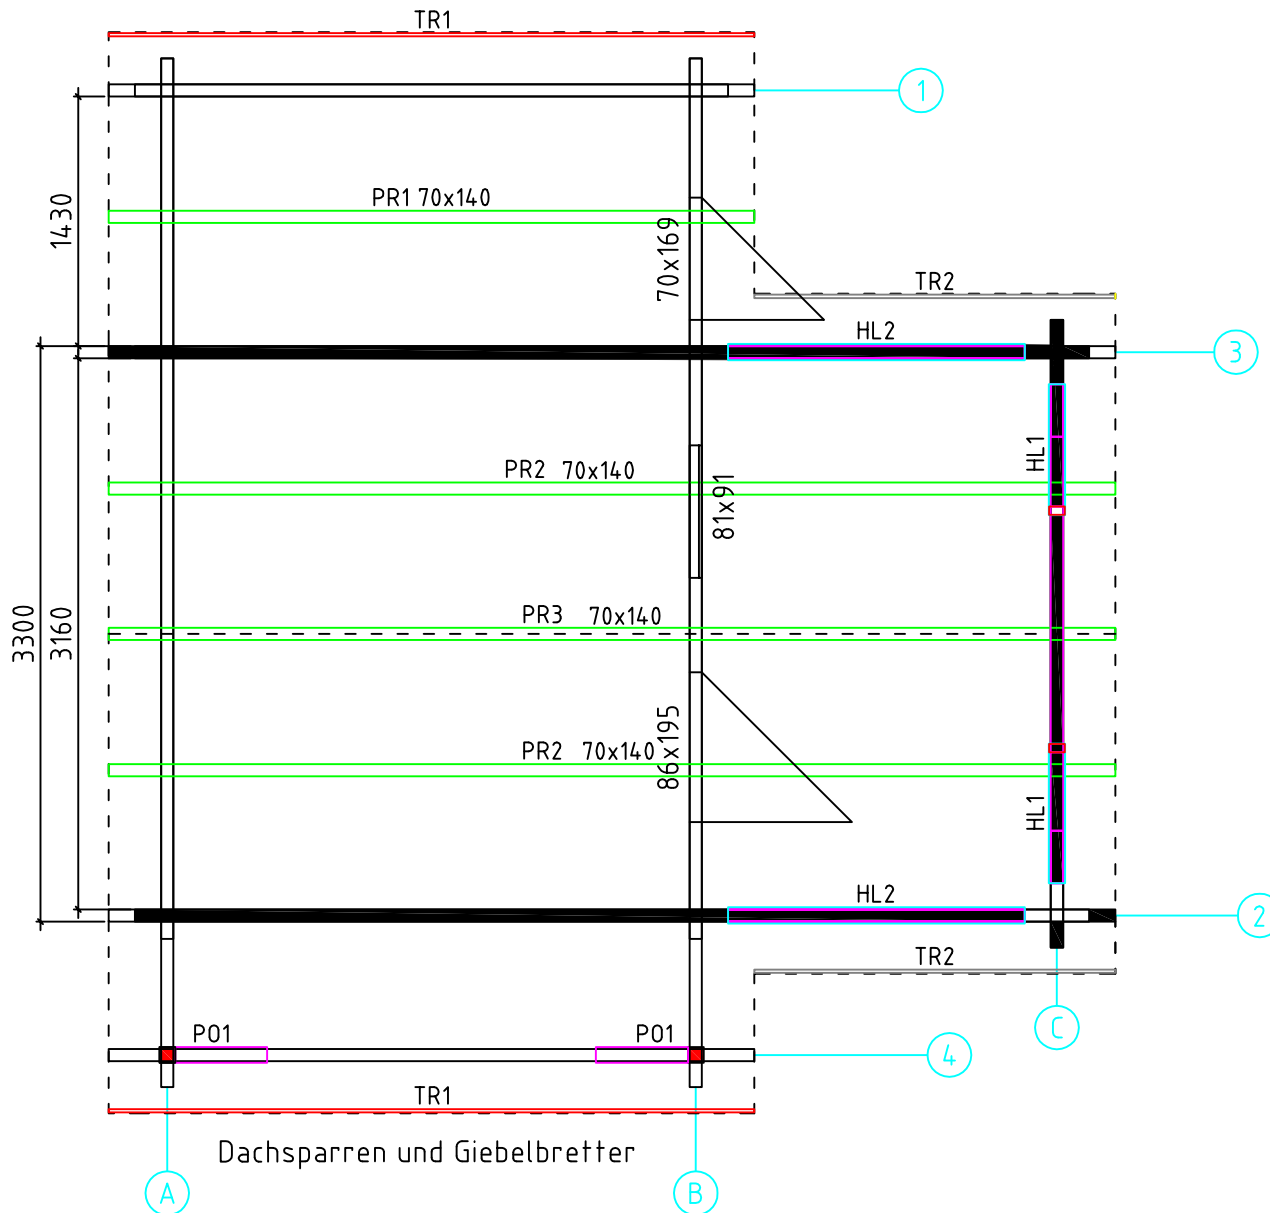

Kärnten 3260x2960+2000T+KH+Seitendach 800/70

Kärnten Sonder 3260x2960+2000T+KH+Seitendach 800/70

Kärnten Sonder 3260x2960+2000T+KH+Seitendach 800/70

Kärnten Sonder 3260x2960+2000T+KH+Seitendach 800/70