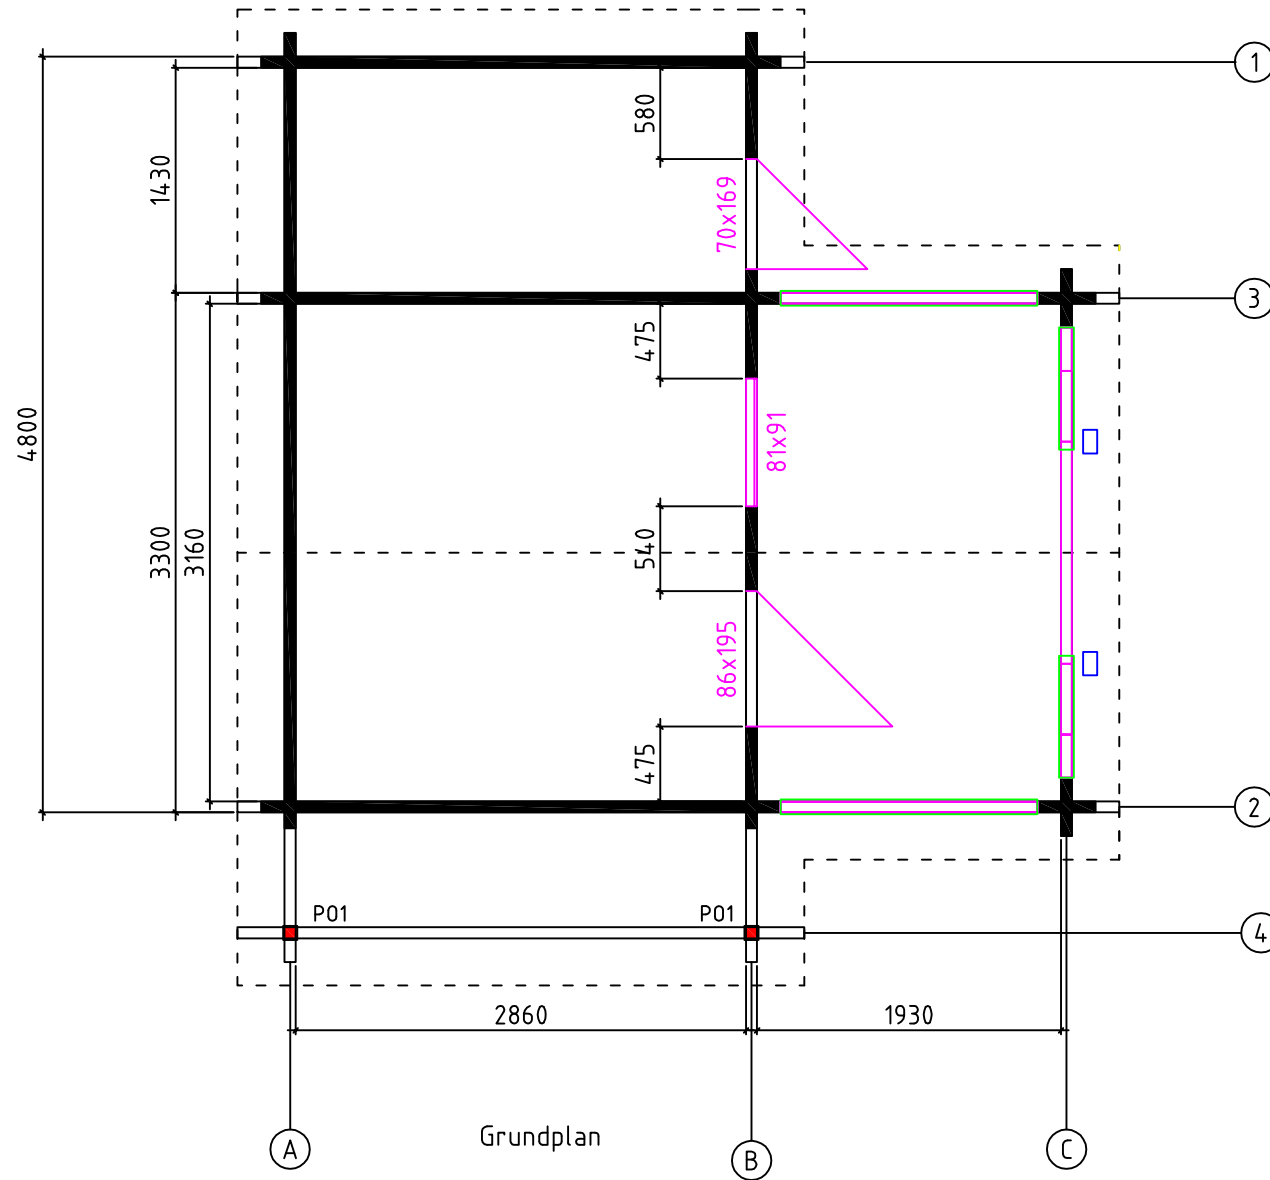

Kärnten 3260x2960+2000T+KH+Seitendach 800/70

Kärnten Sonder 3260x2960+2000T+KH+Seitendach 800/70

Kärnten Sonder 3260x2960+2000T+KH+Seitendach 800/70

Kärnten Sonder 3260x2960+2000T+KH+Seitendach 800/70