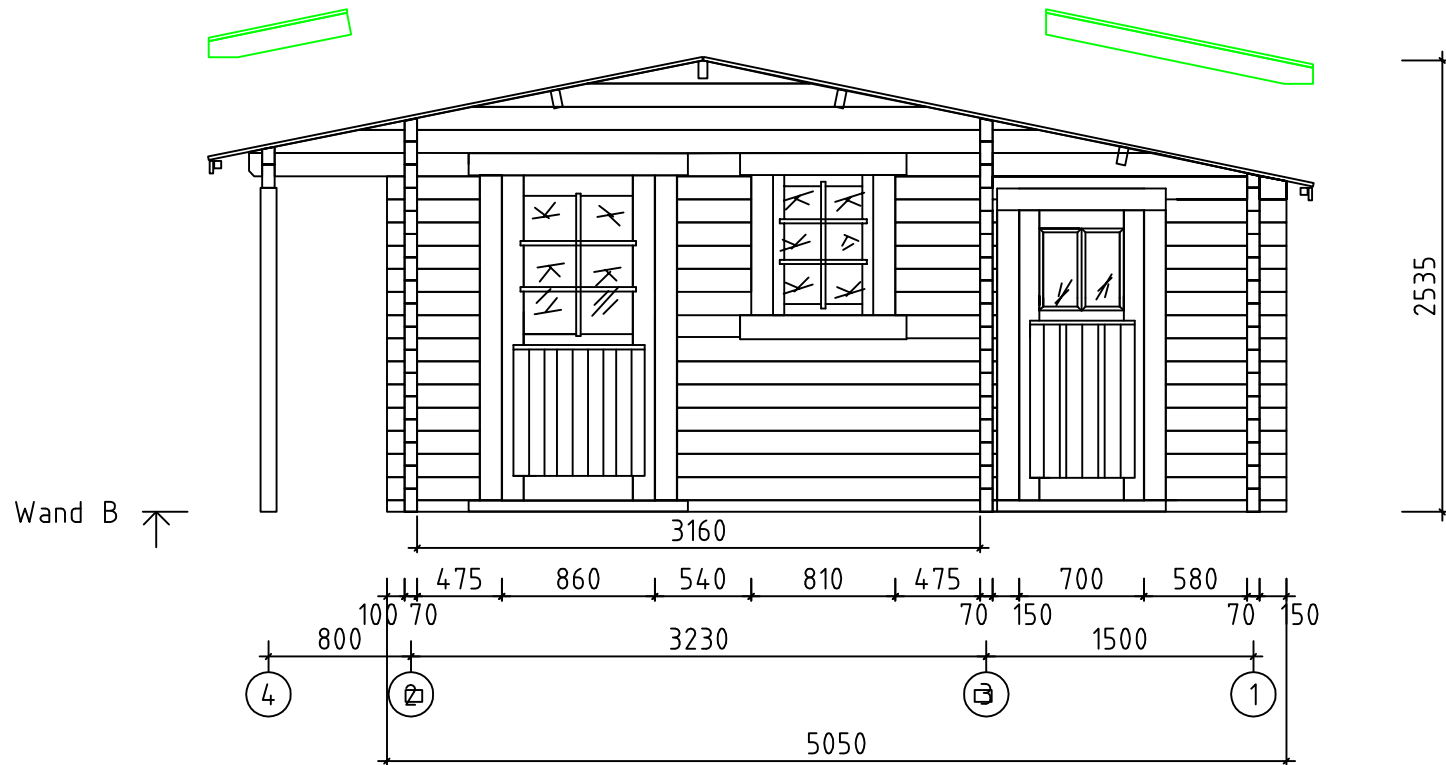

Kärnten 3260x2960+2000T+KH+Seitendach 800/70

Kärnten Sonder 3260x2960+2000T+KH+Seitendach 800/70

Kärnten Sonder 3260x2960+2000T+KH+Seitendach 800/70

Kärnten Sonder 3260x2960+2000T+KH+Seitendach 800/70