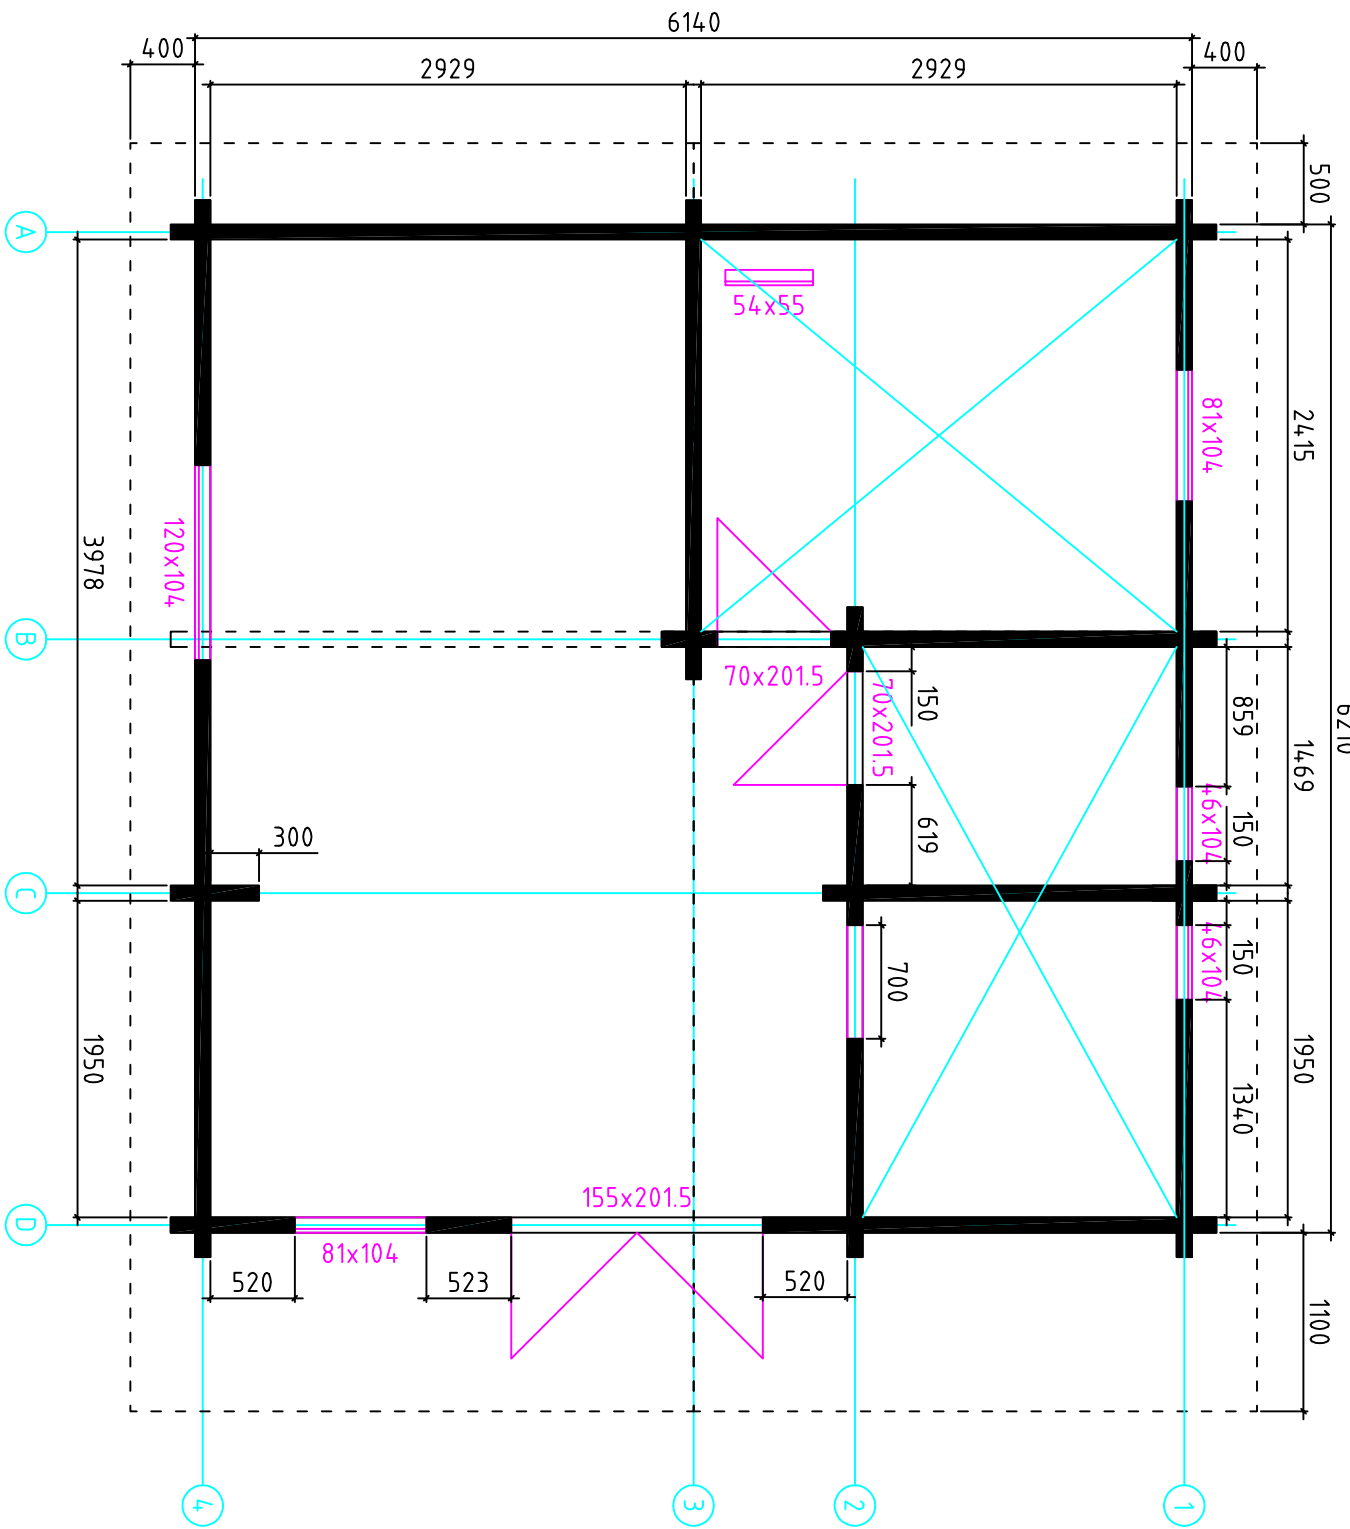

Jütland 6140x6210

Jütland 614.0x621.0

6190

Fundament

Jütland 6140x6210

7810

500

1100

Wand 1

Jütland 6140x6210