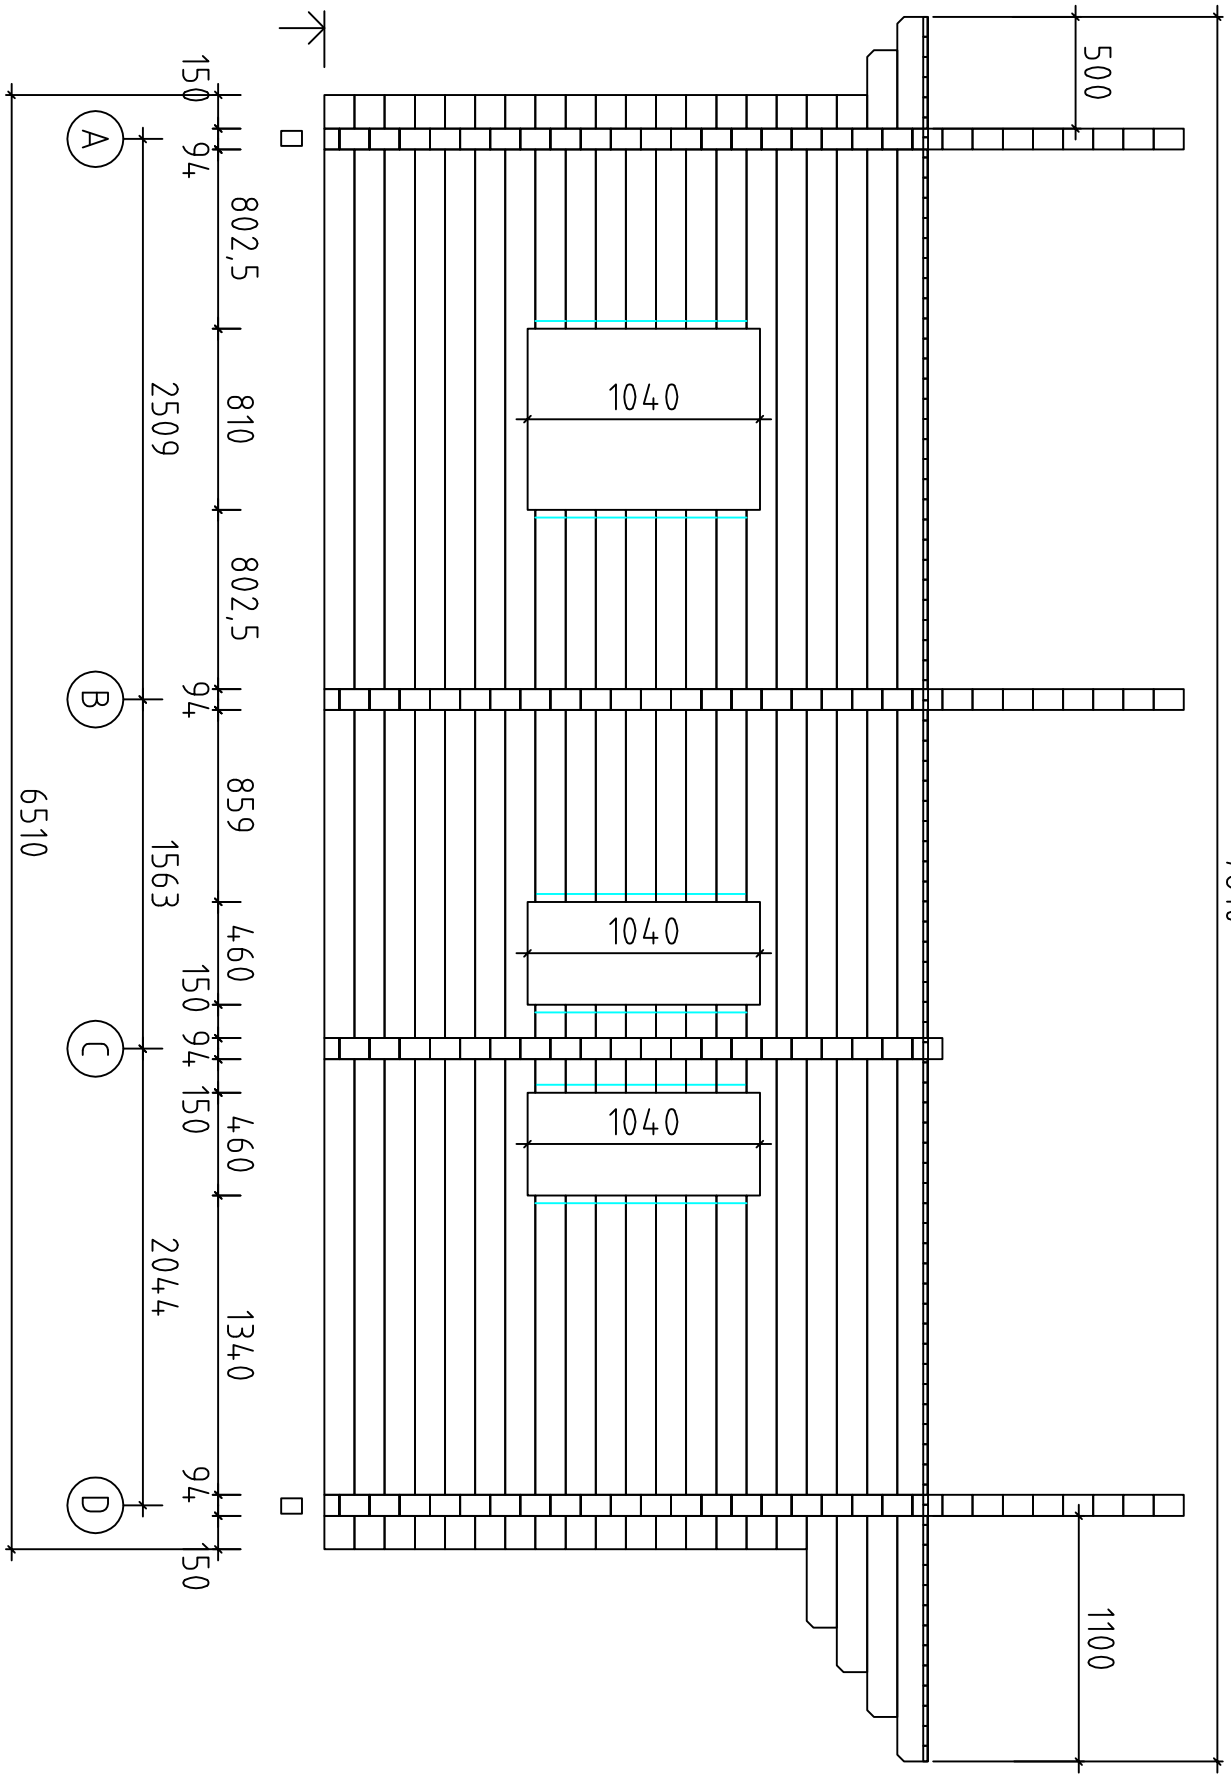

Jütland 6140x6210

Jütland 614.0x621.0

6190

Fundament

Jütland 6140x6210

7810

500

1100

Wand 1

Jütland 6140x6210