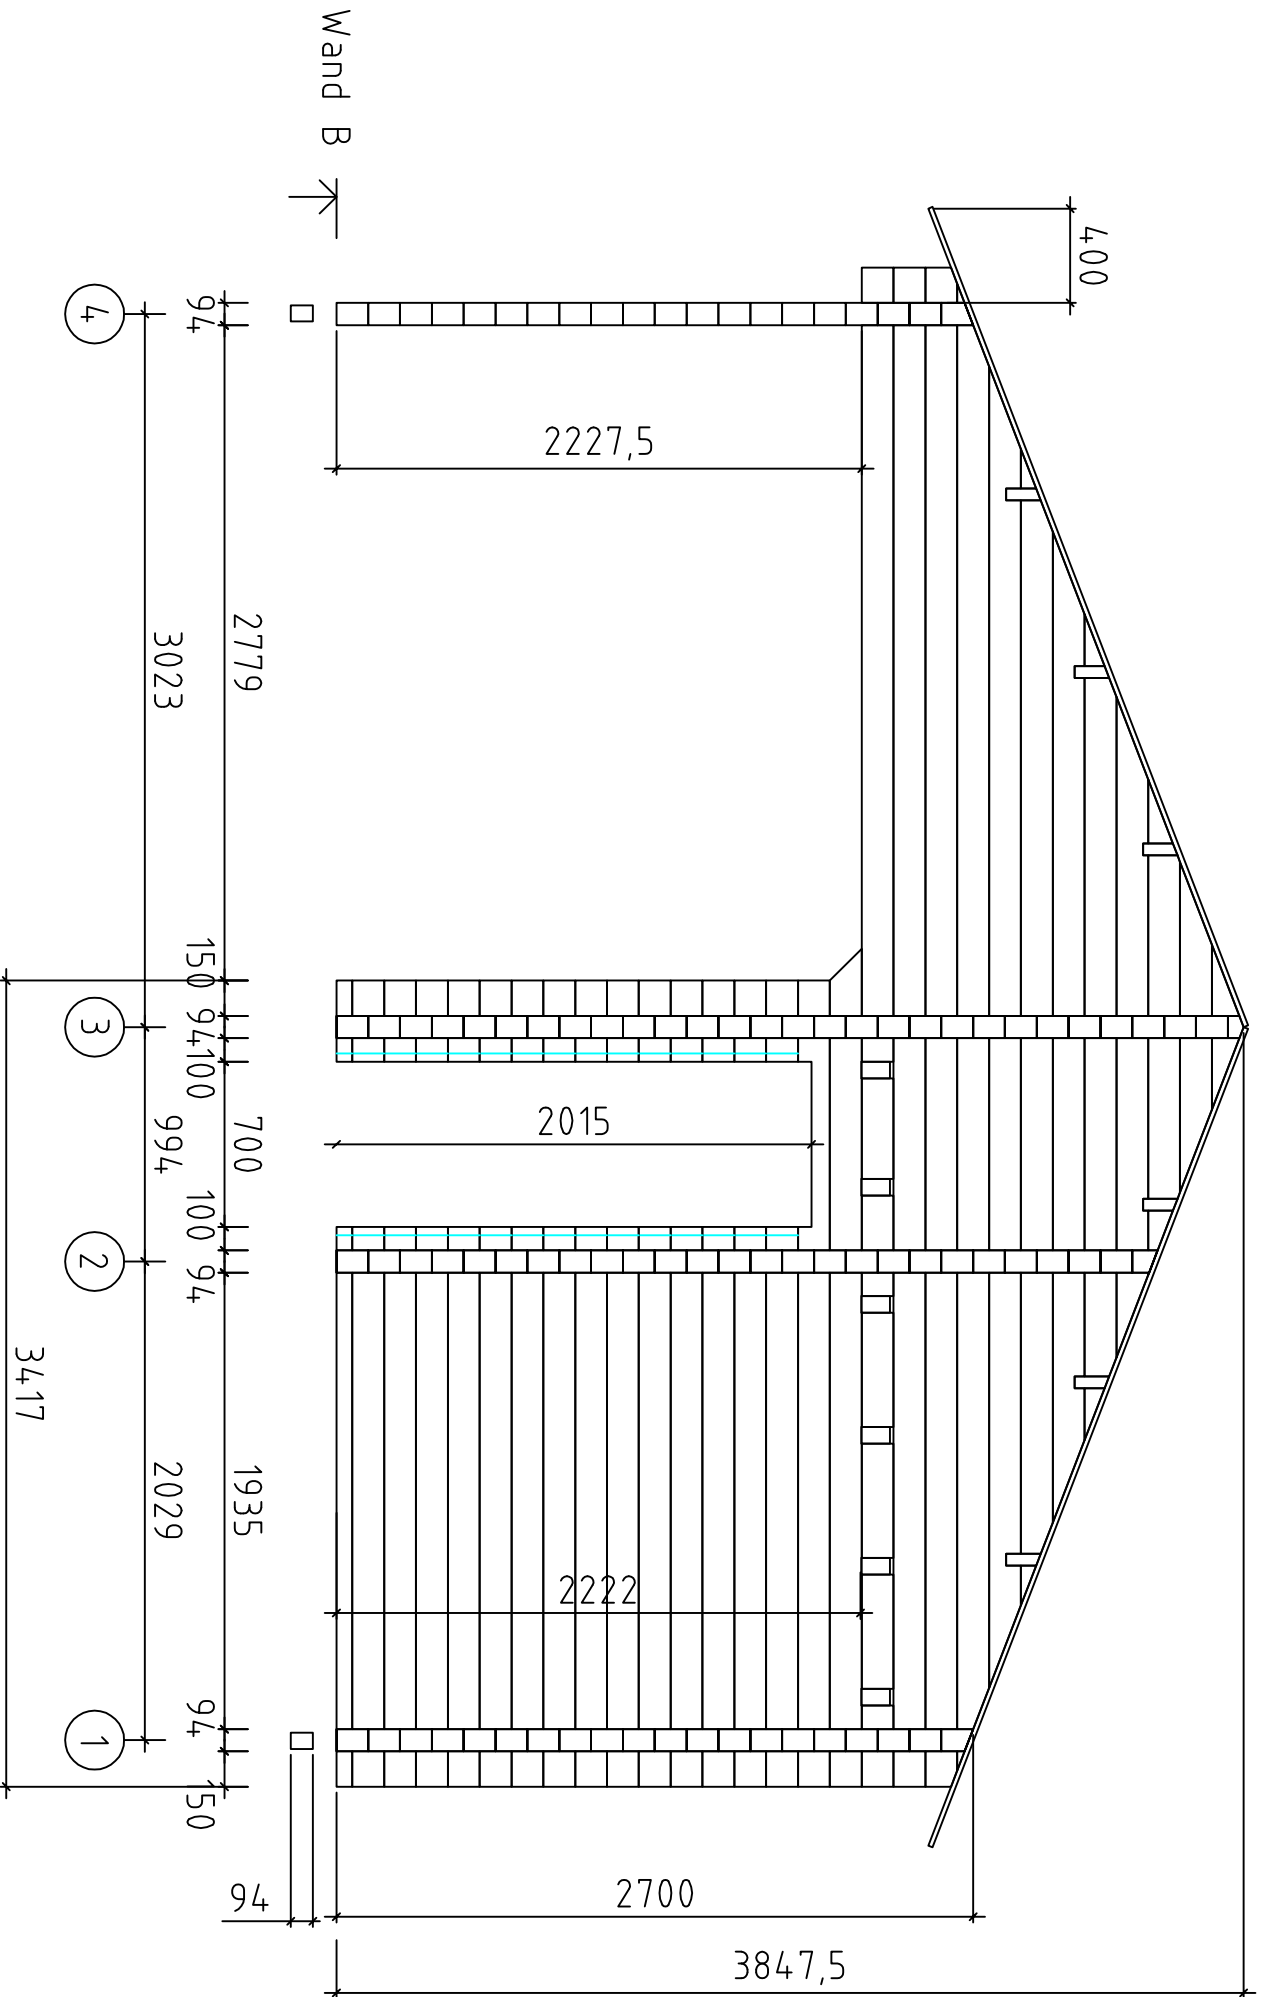

Jütland 6140x6210

Jütland 614.0x621.0

6190

Fundament

Jütland 6140x6210

7810

500

1100

Wand 1

Jütland 6140x6210