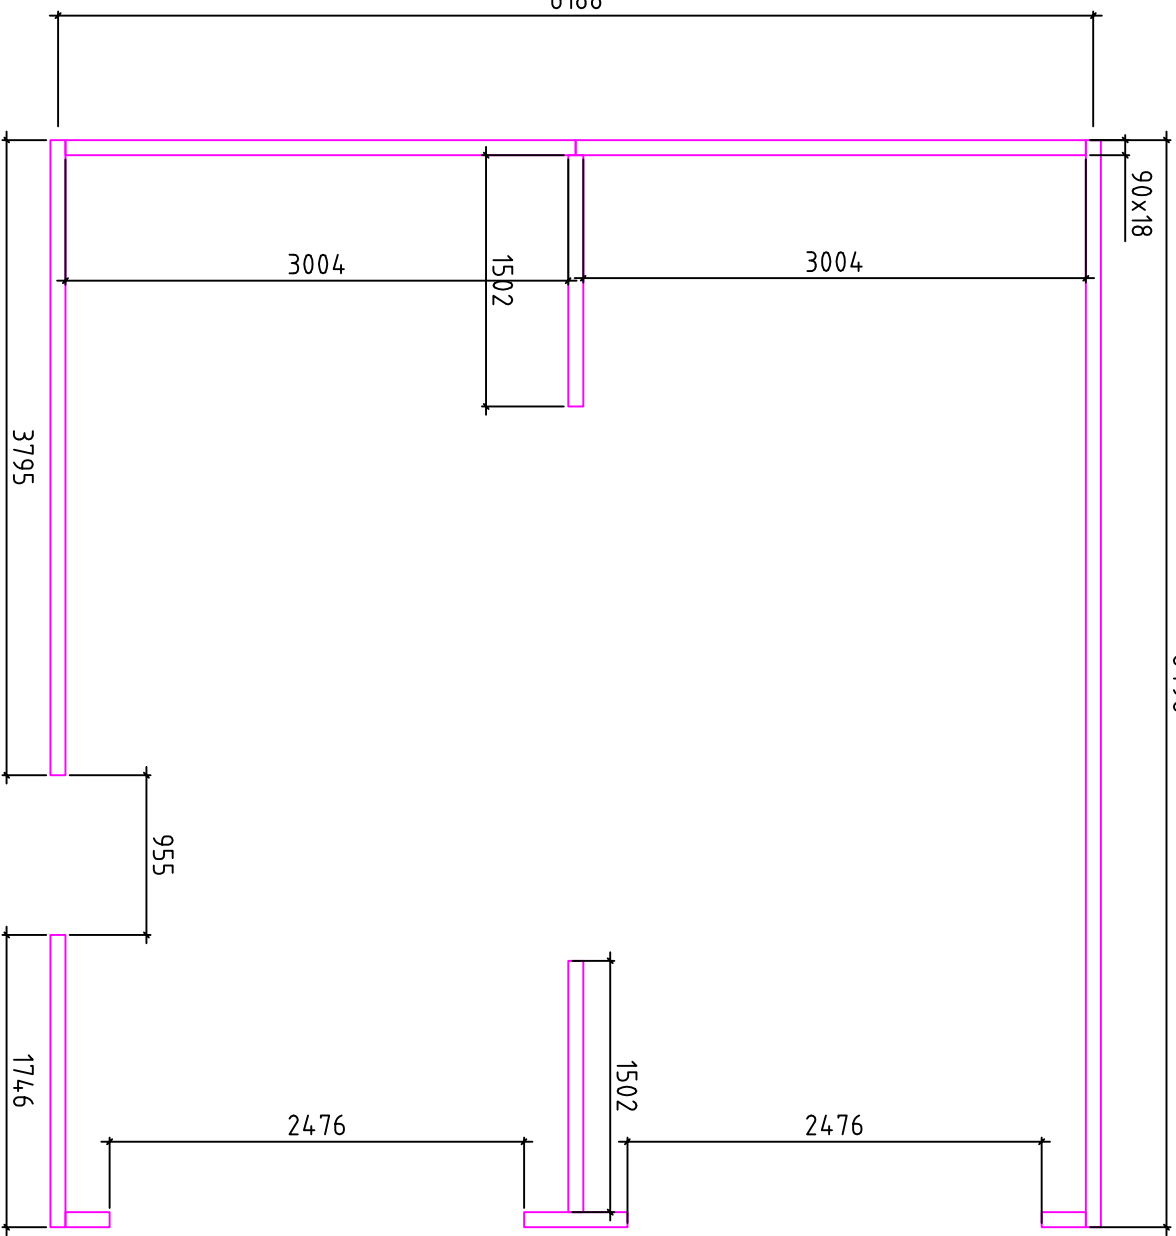

Doppelgarage / 94 Koester

Doppelgarage 1/94 Koester

Doppelgarage/94 Koester

6496

90x18

6188

3004

1502

3004

3795

955

1746

1502

2476

2476

Verlegung