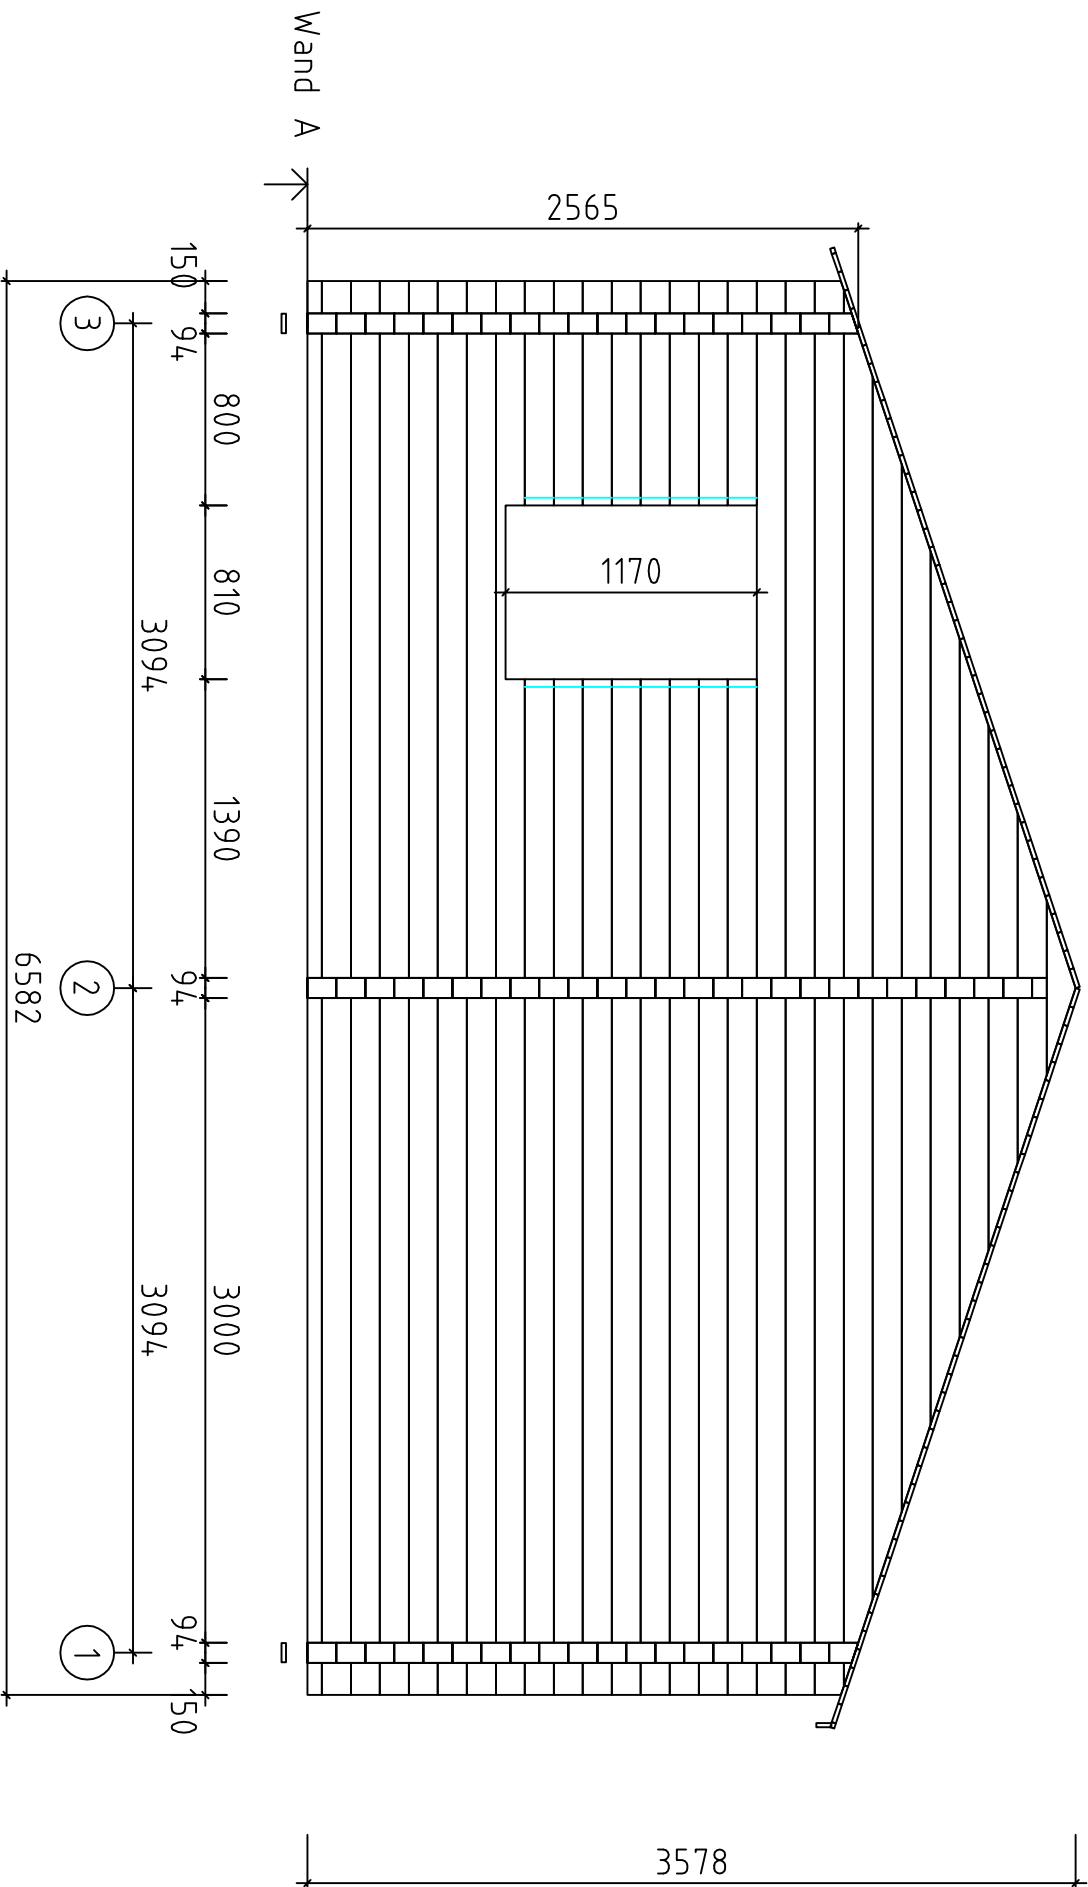

Doppelgarage / 94 Koester

Doppelgarage 1/94 Koester

Doppelgarage/94 Koester

6496

90x18

6188

3004

1502

3004

3795

955

1746

1502

2476

2476

Verlegung