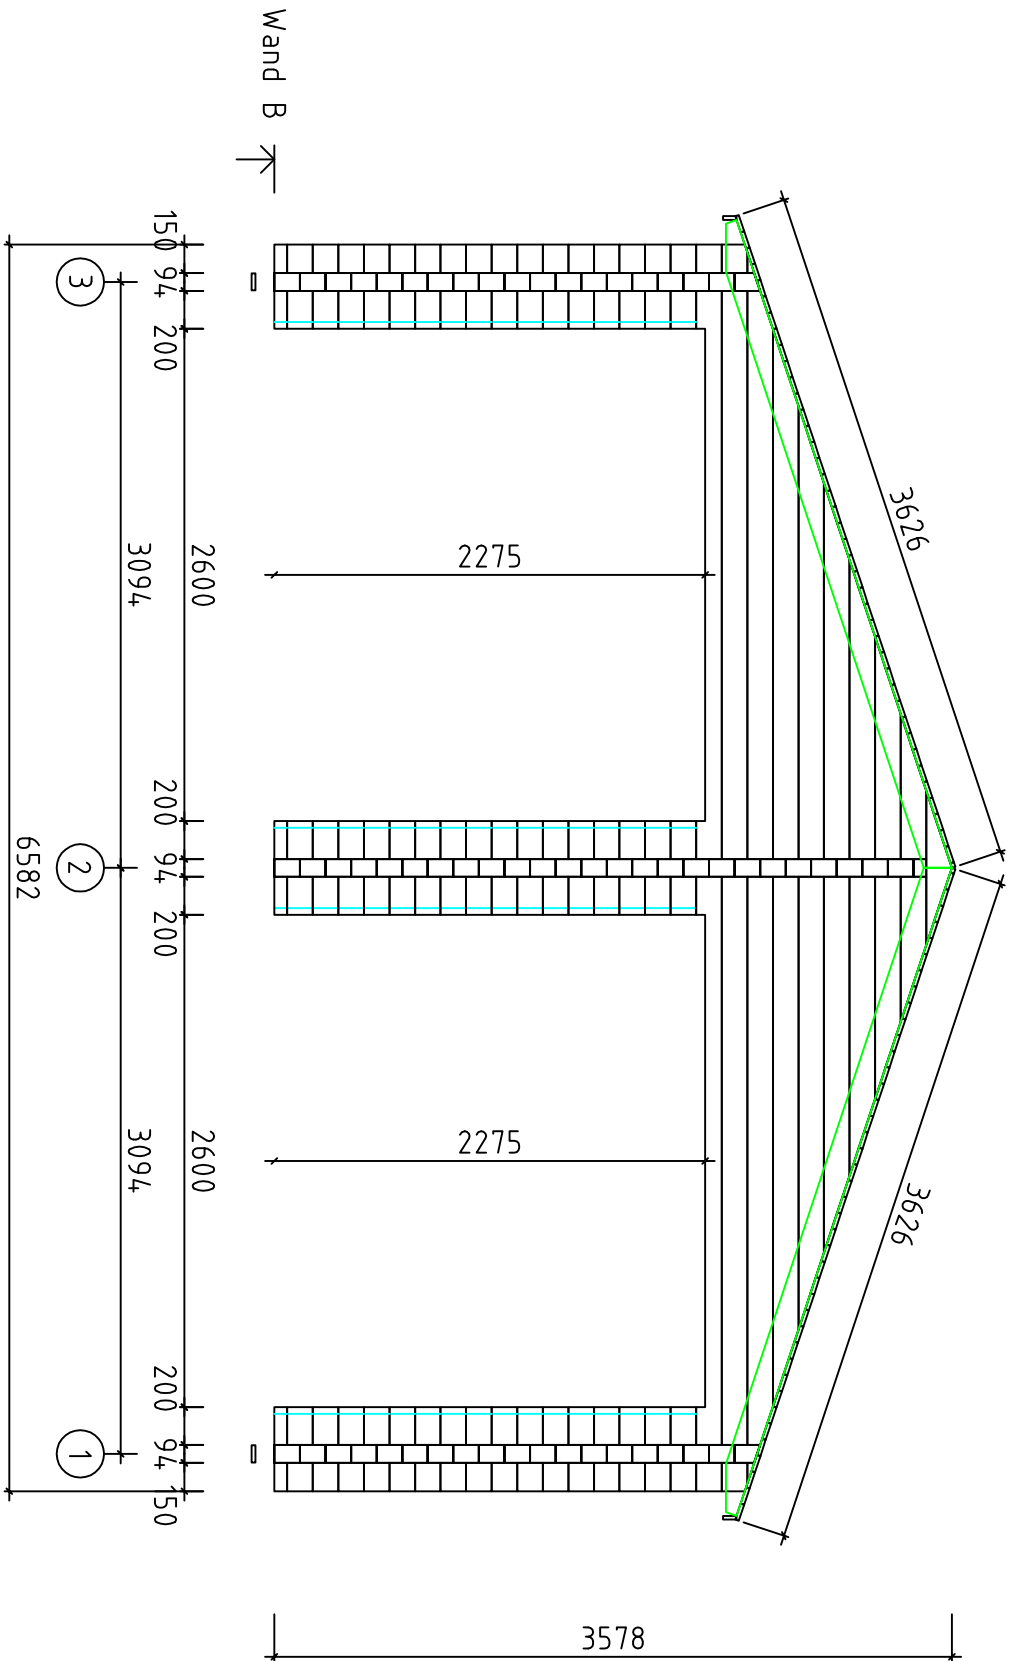

Doppelgarage/94 Koester