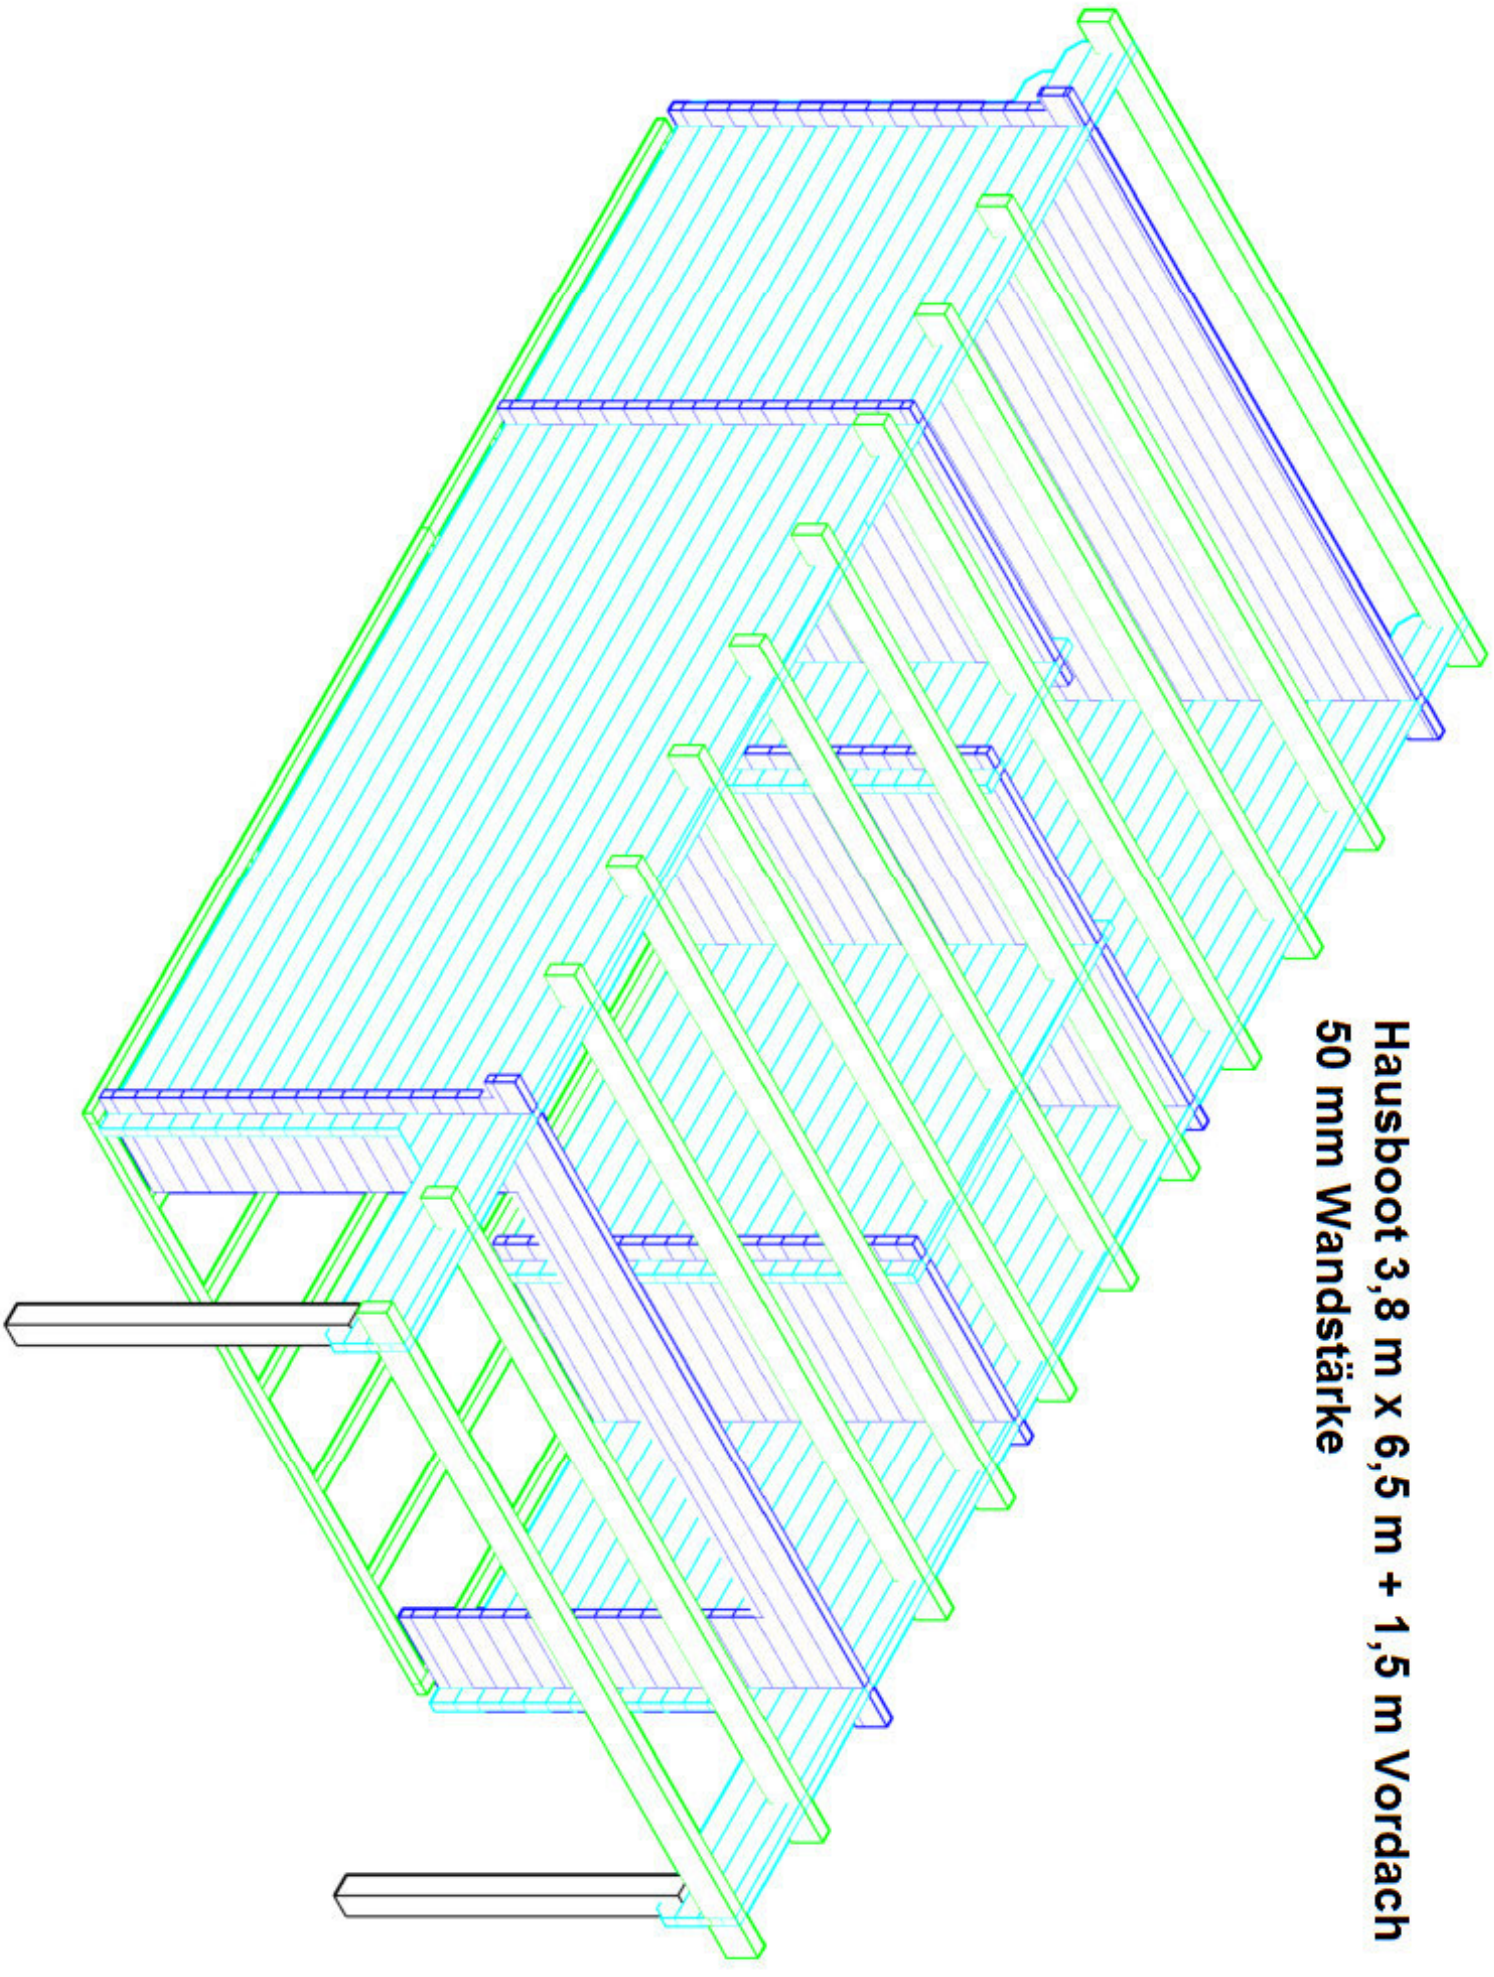

**Hausboot 3,8 m x 6,5 m + 1,5 m Vordach
50 mm Wandstärke**

**Hausboot 3,8 m x 6,5 m + 1,5 Vordach
50 mm Wandstärke**

**Hausboot 3,8 m x 6,5 m + 1,5 m Vordach
50 mm Wandstärke**