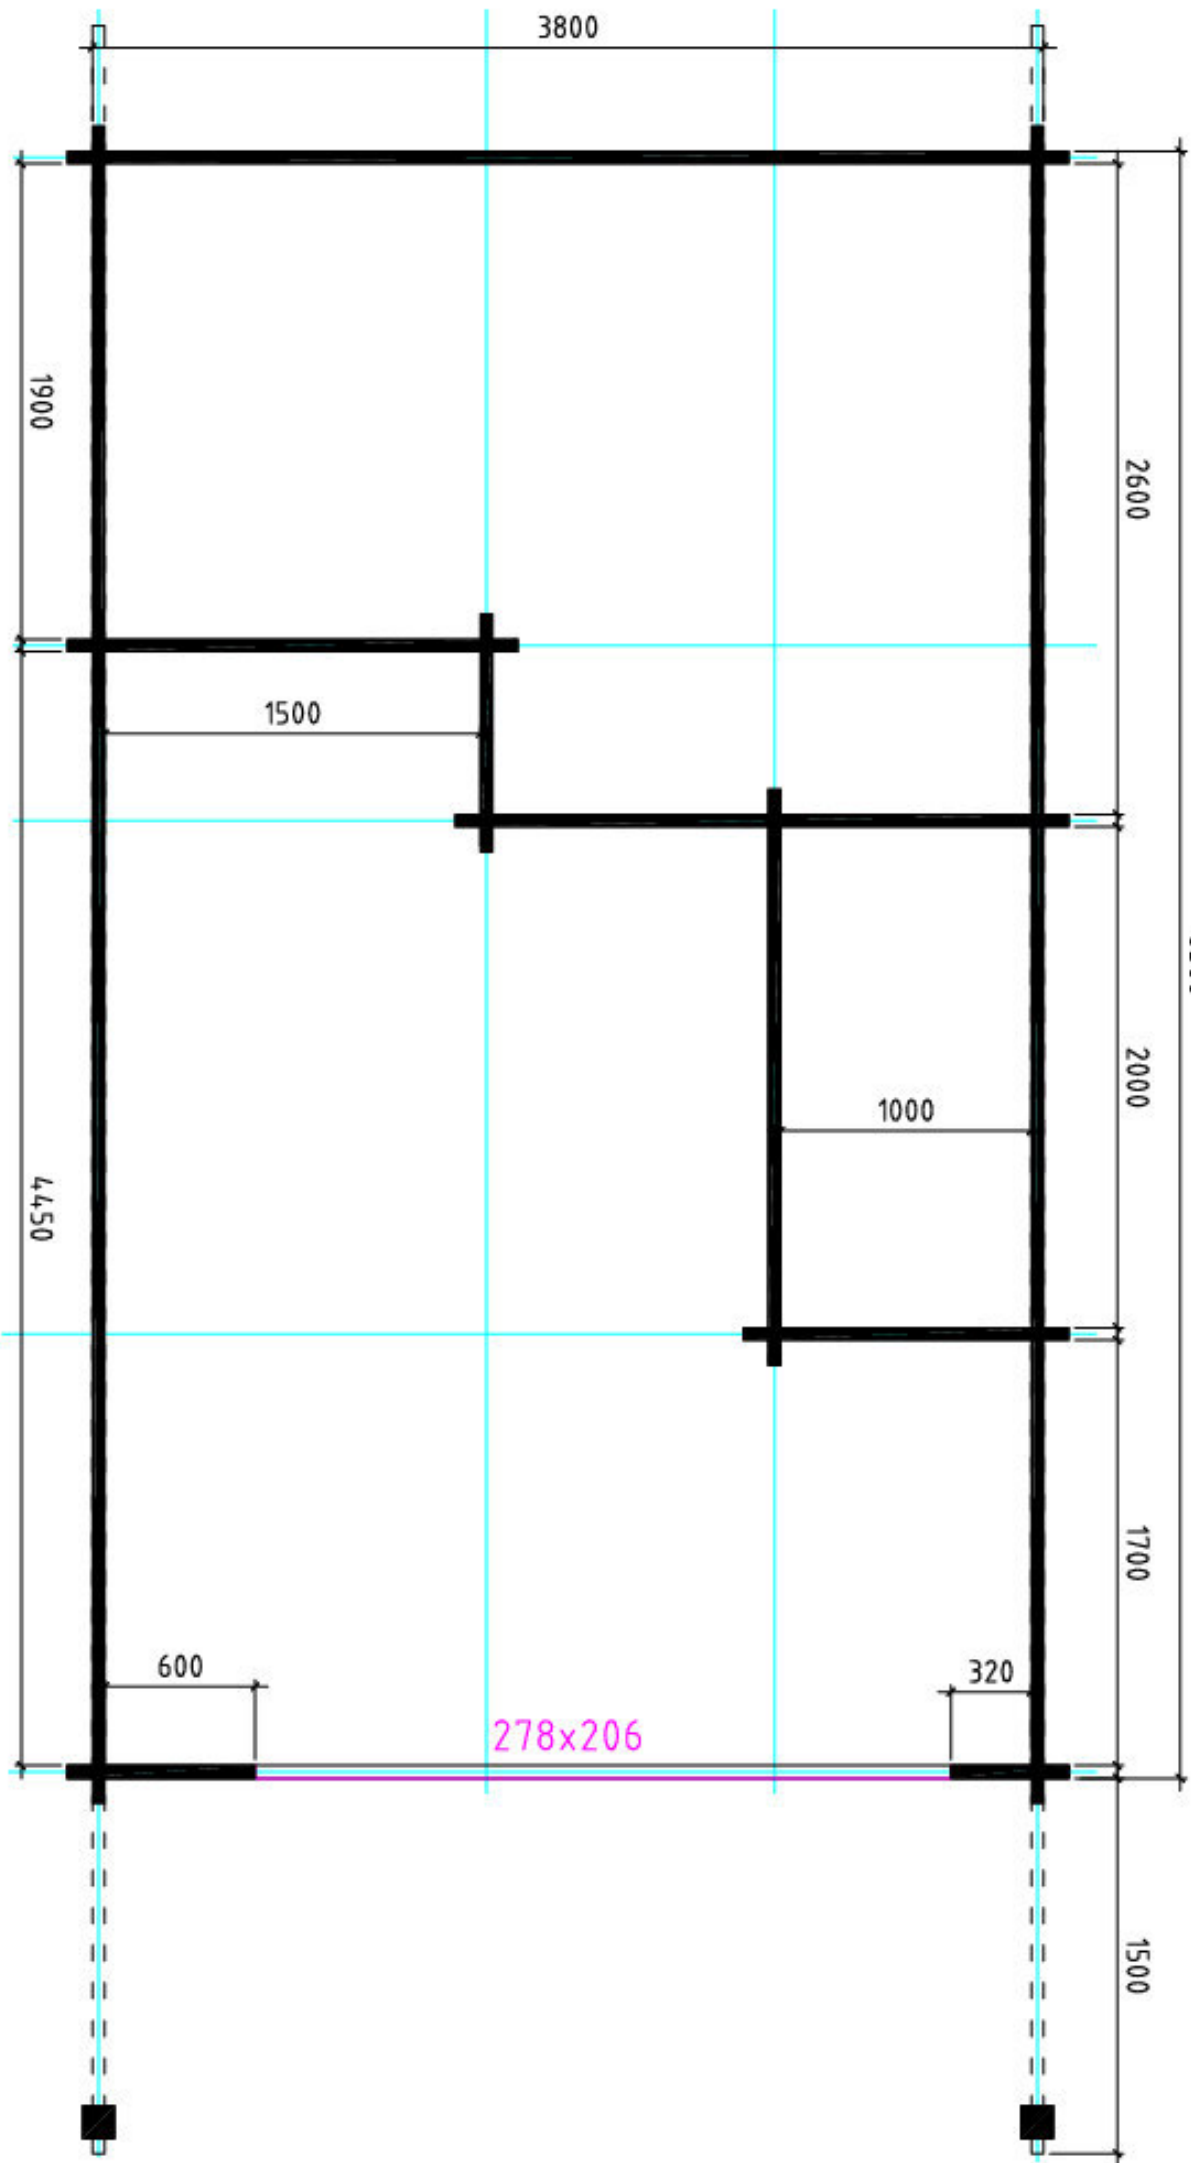

**Hausboot 3,8 m x 6,5 m + 1,5 m Vordach
50 mm Wandstärke**

**Hausboot 3,8 m x 6,5 m + 1,5 Vordach
50 mm Wandstärke**

**Hausboot 3,8 m x 6,5 m + 1,5 m Vordach
50 mm Wandstärke**