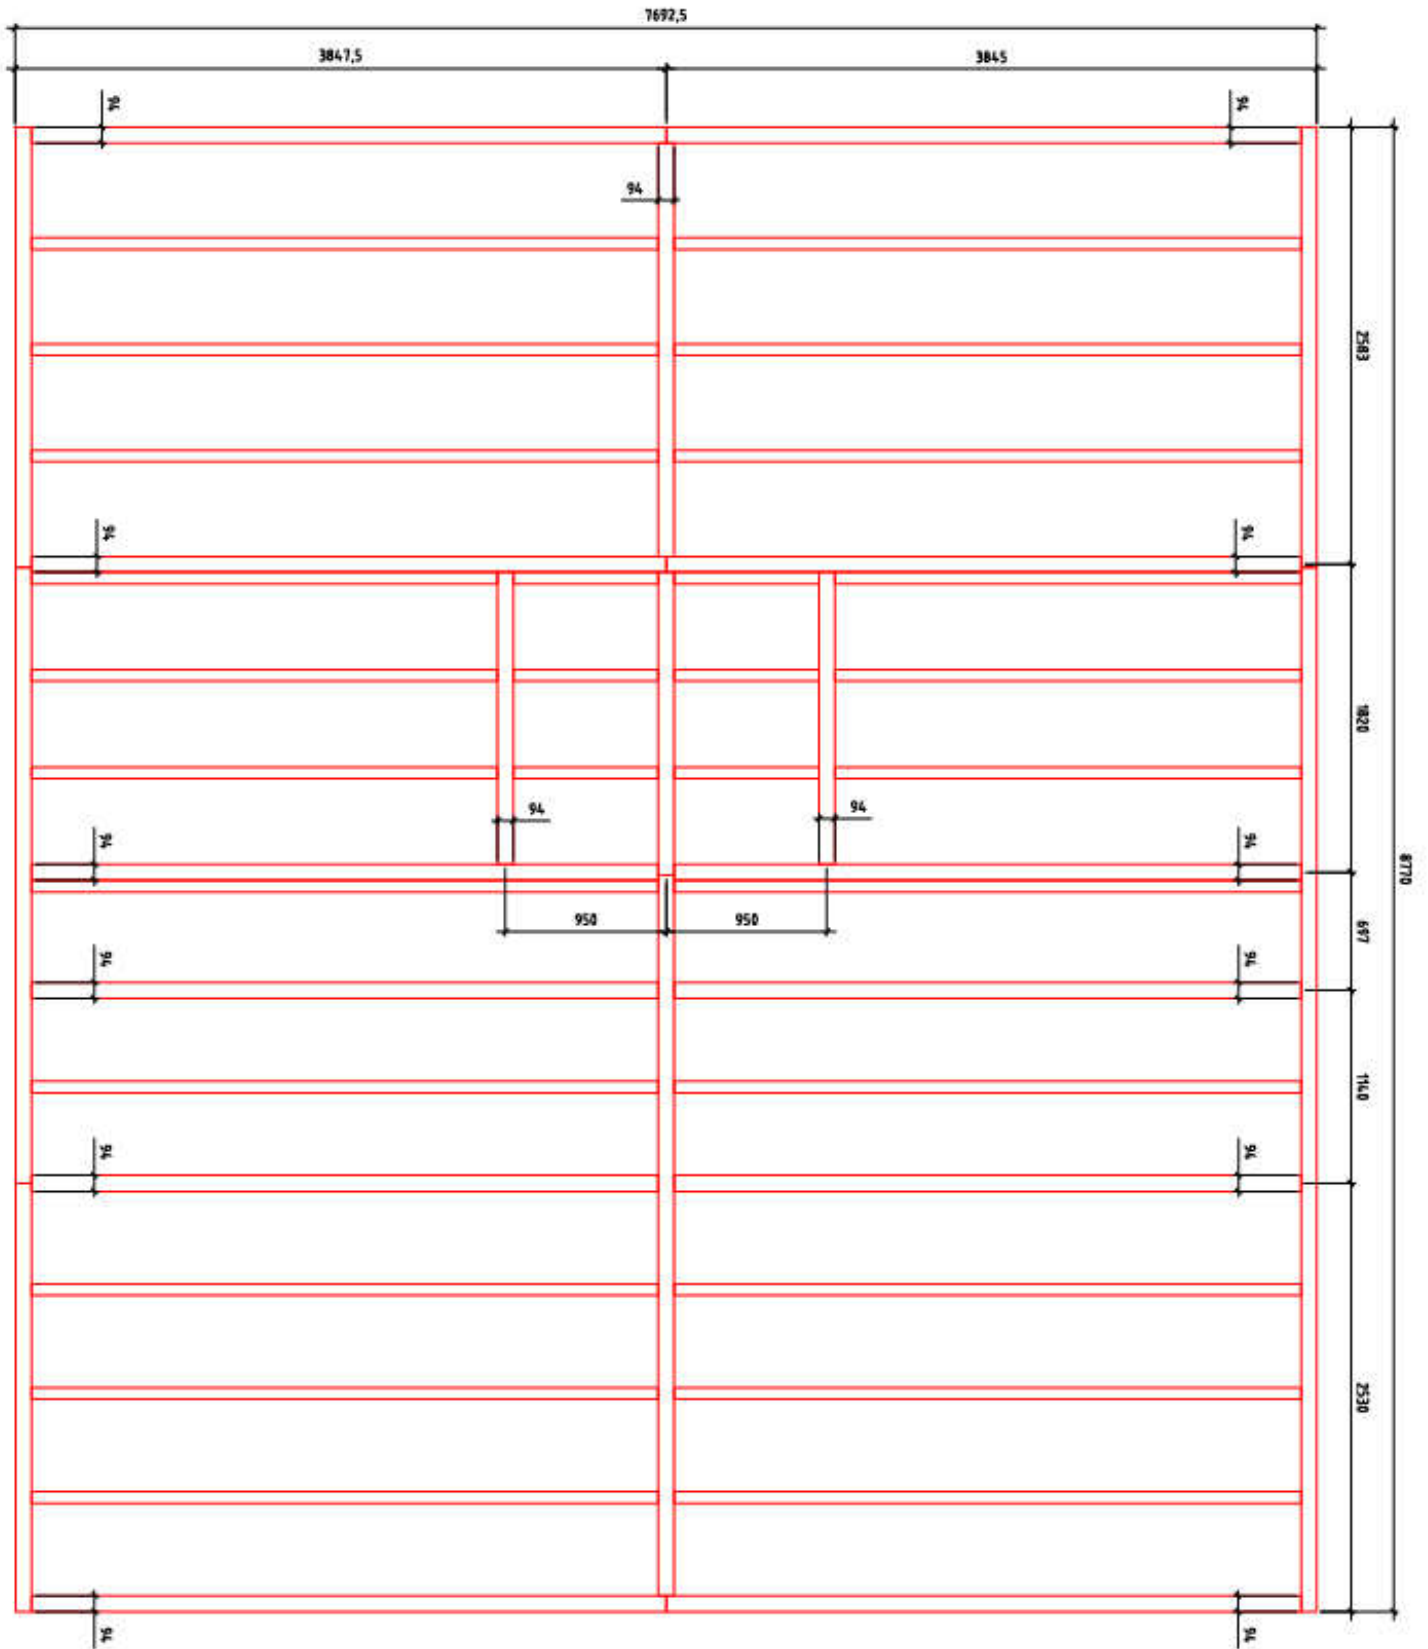

**Nordland Premium II**  
ohne Schlafboden / 70 mm

# Nordland Premium II ohne Schlafboden / 70 mm