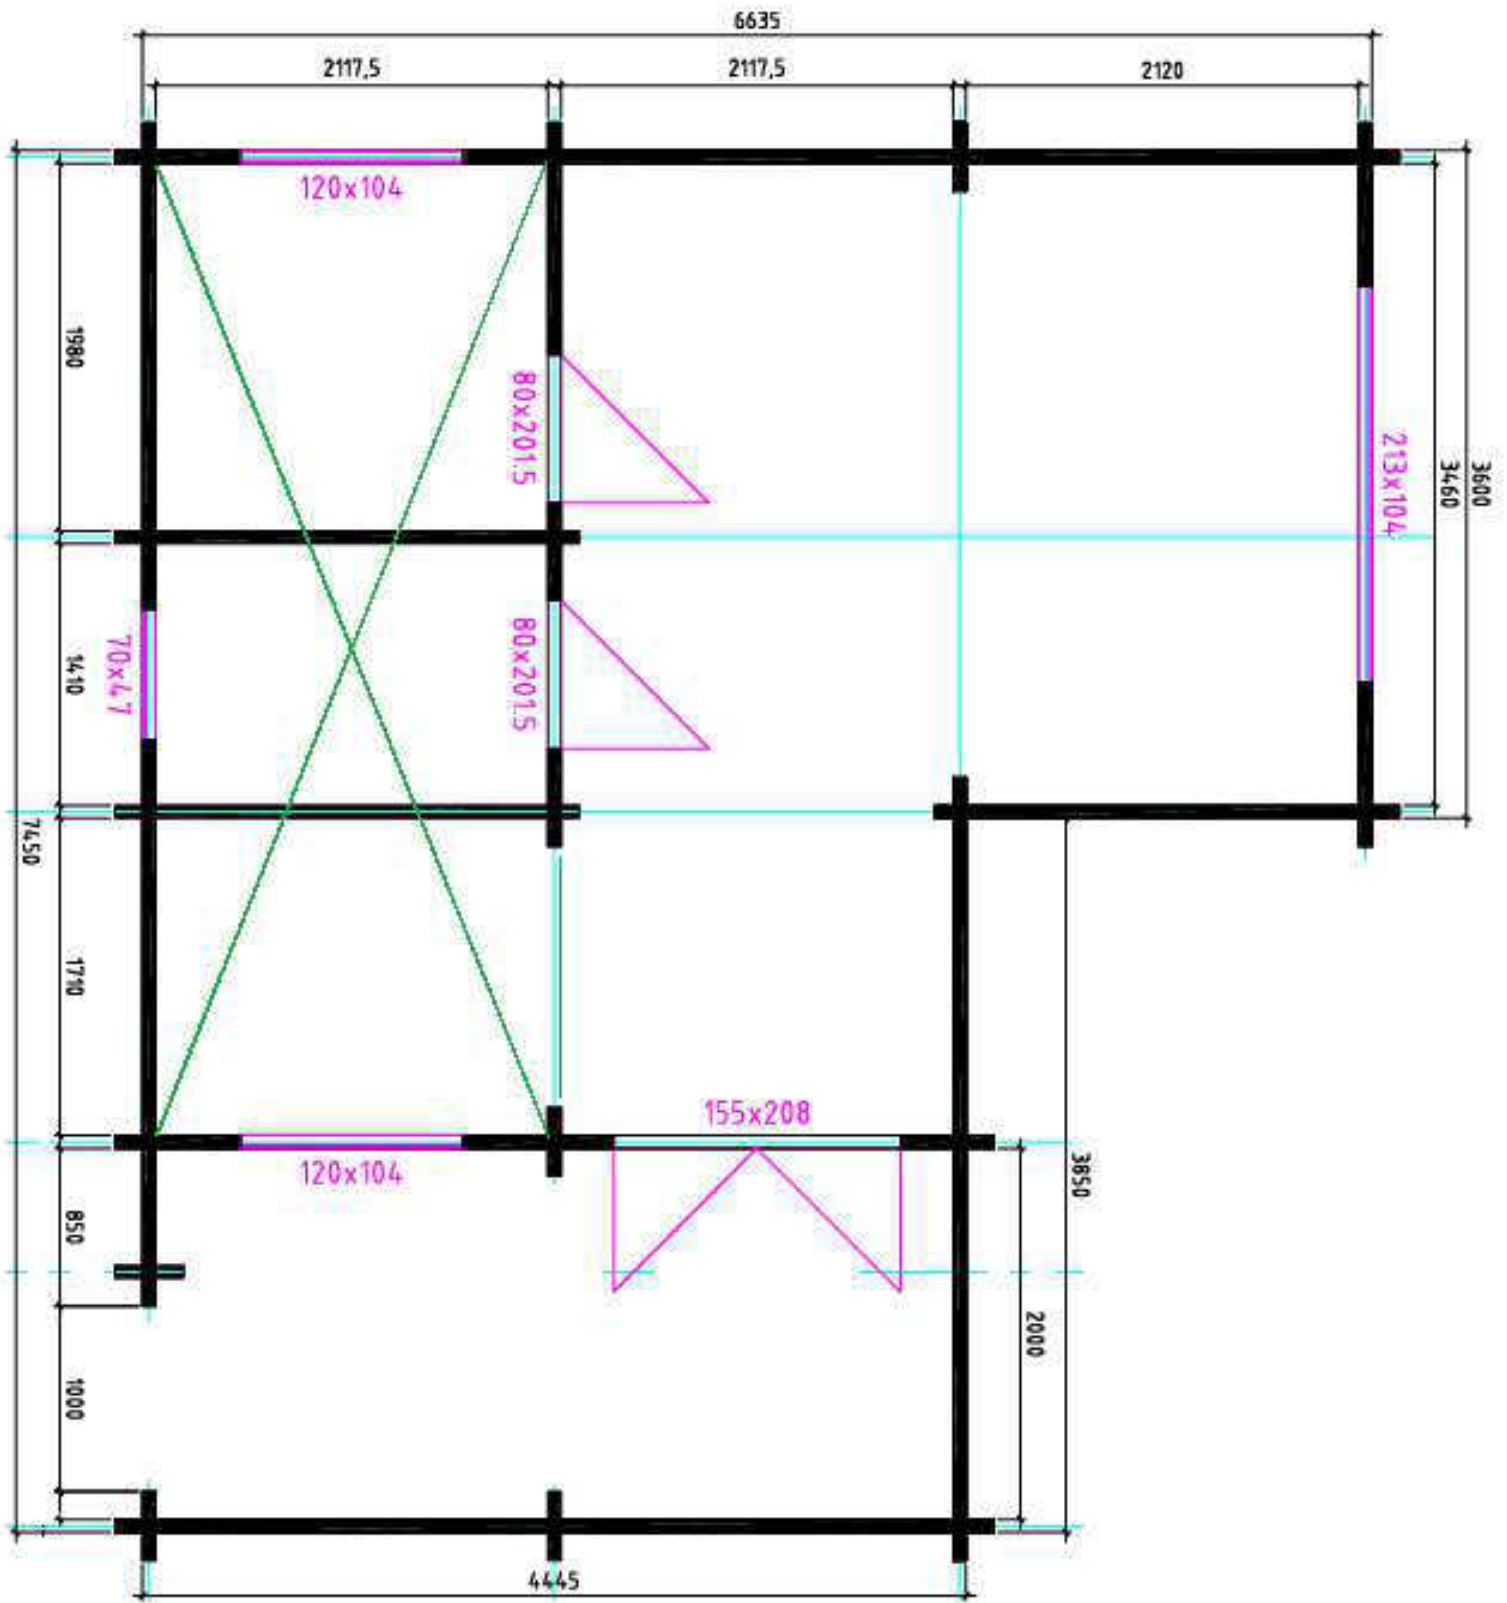

Malmö Deluxe 70 mm

Malmö Deluxe 70 mm