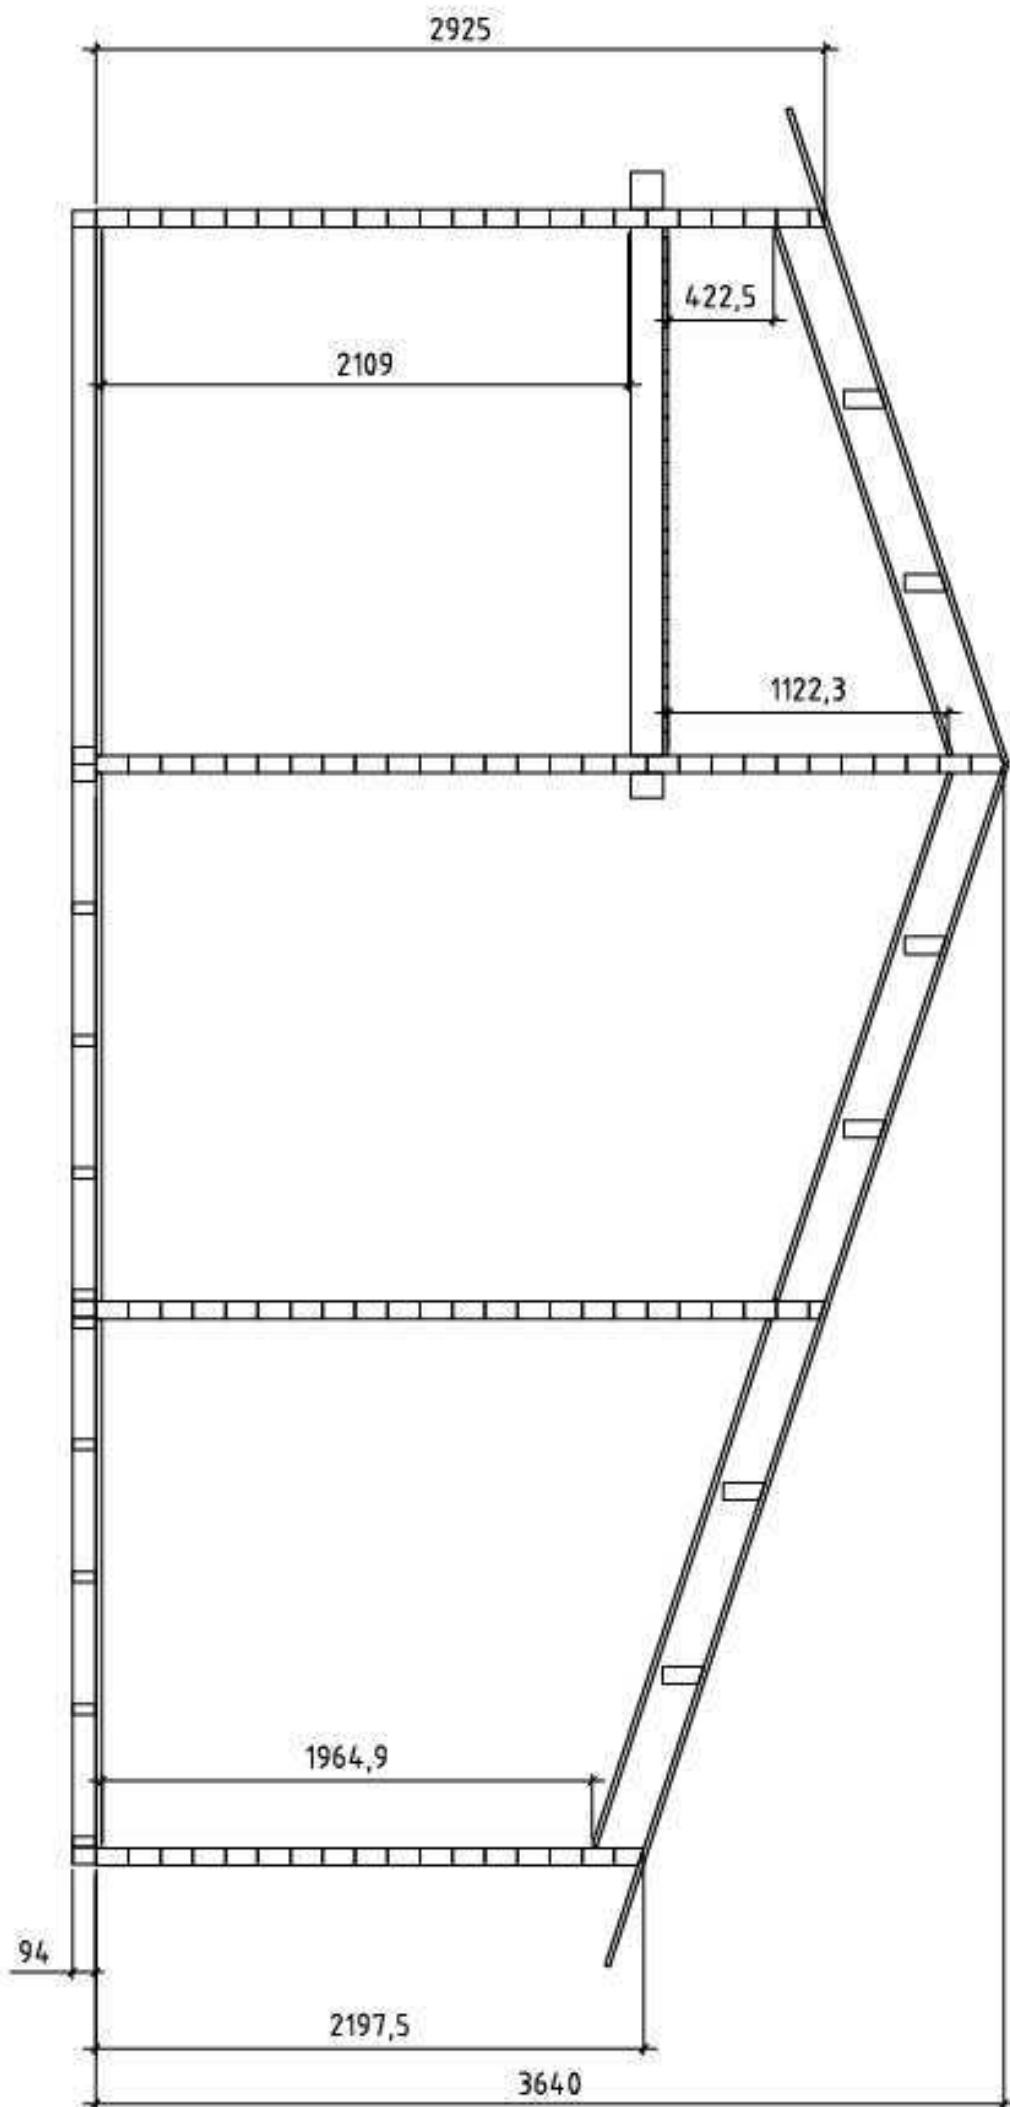

Malmö Deluxe 70 mm

Malmö Deluxe 70 mm