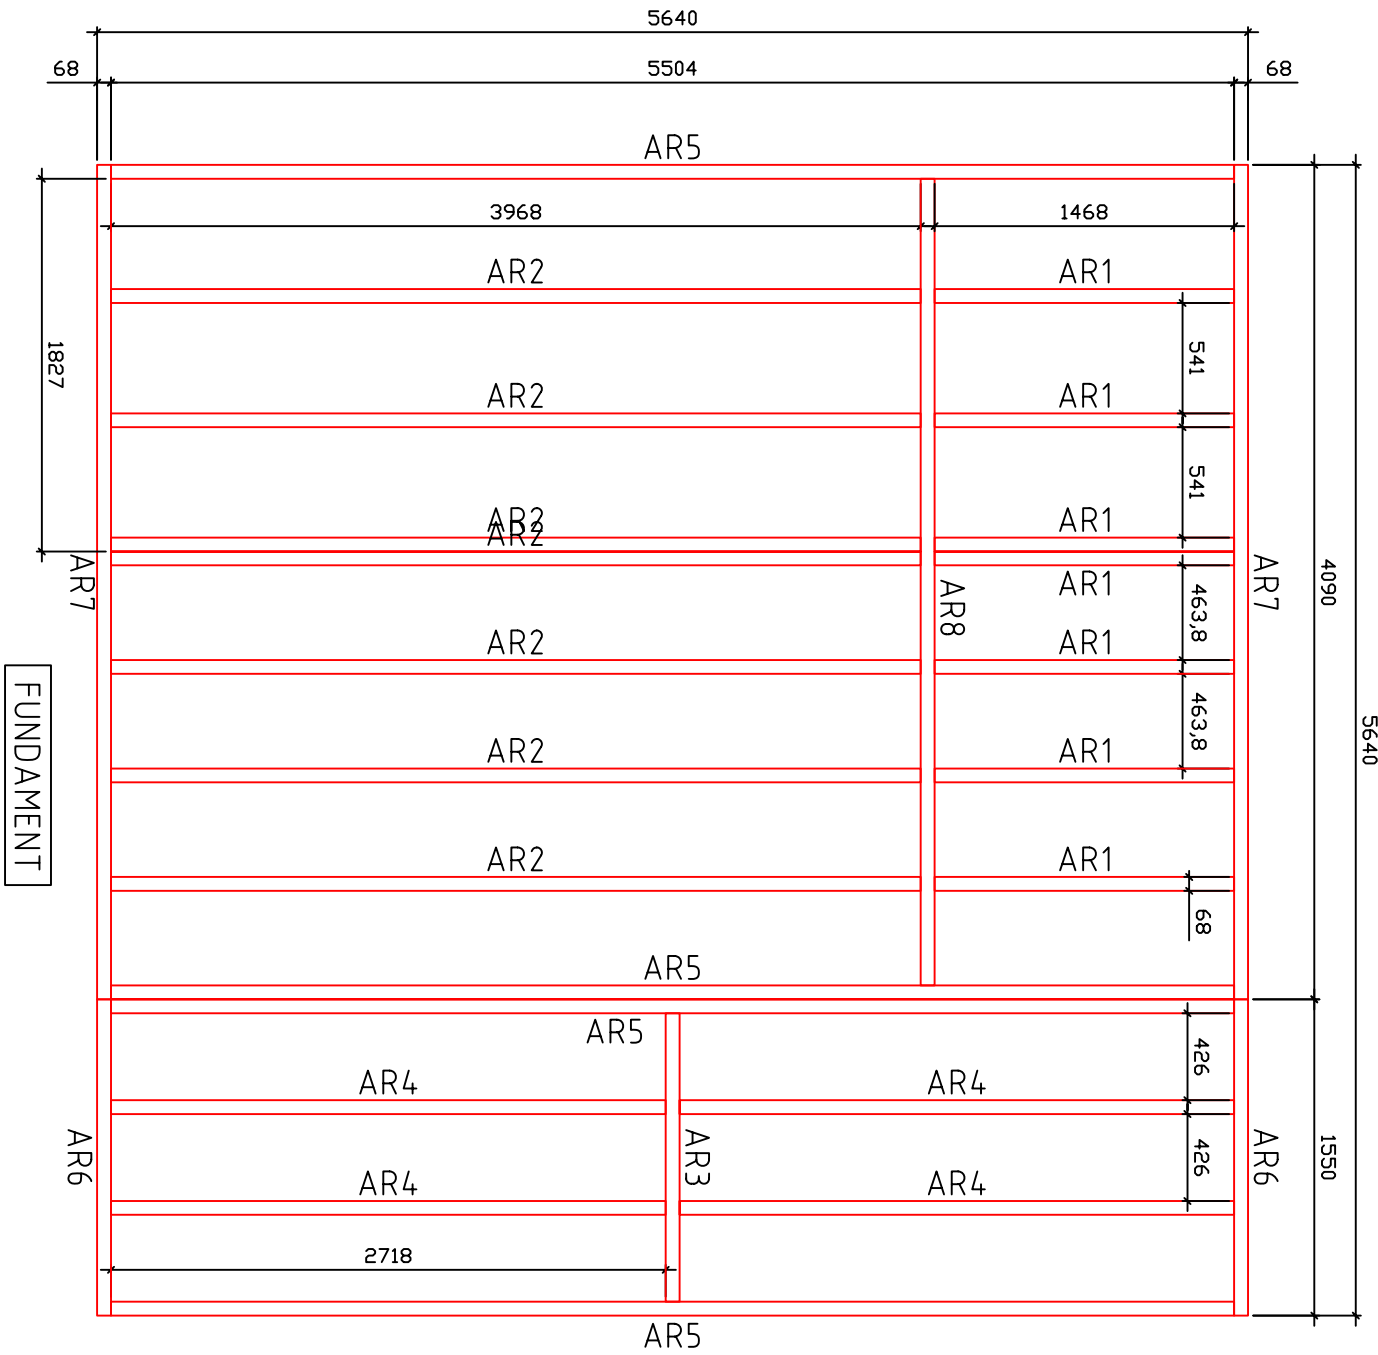

70x195

120x91

81x91

155x195

81x91

1870

1550

2130

1400

1200

1400

1500

950

700

150

150

700

1300

(A)

(B)

(C)

(F)

(G)

(D)

(E)

GRUNDPLAN

Gotland / 50 / 08 /