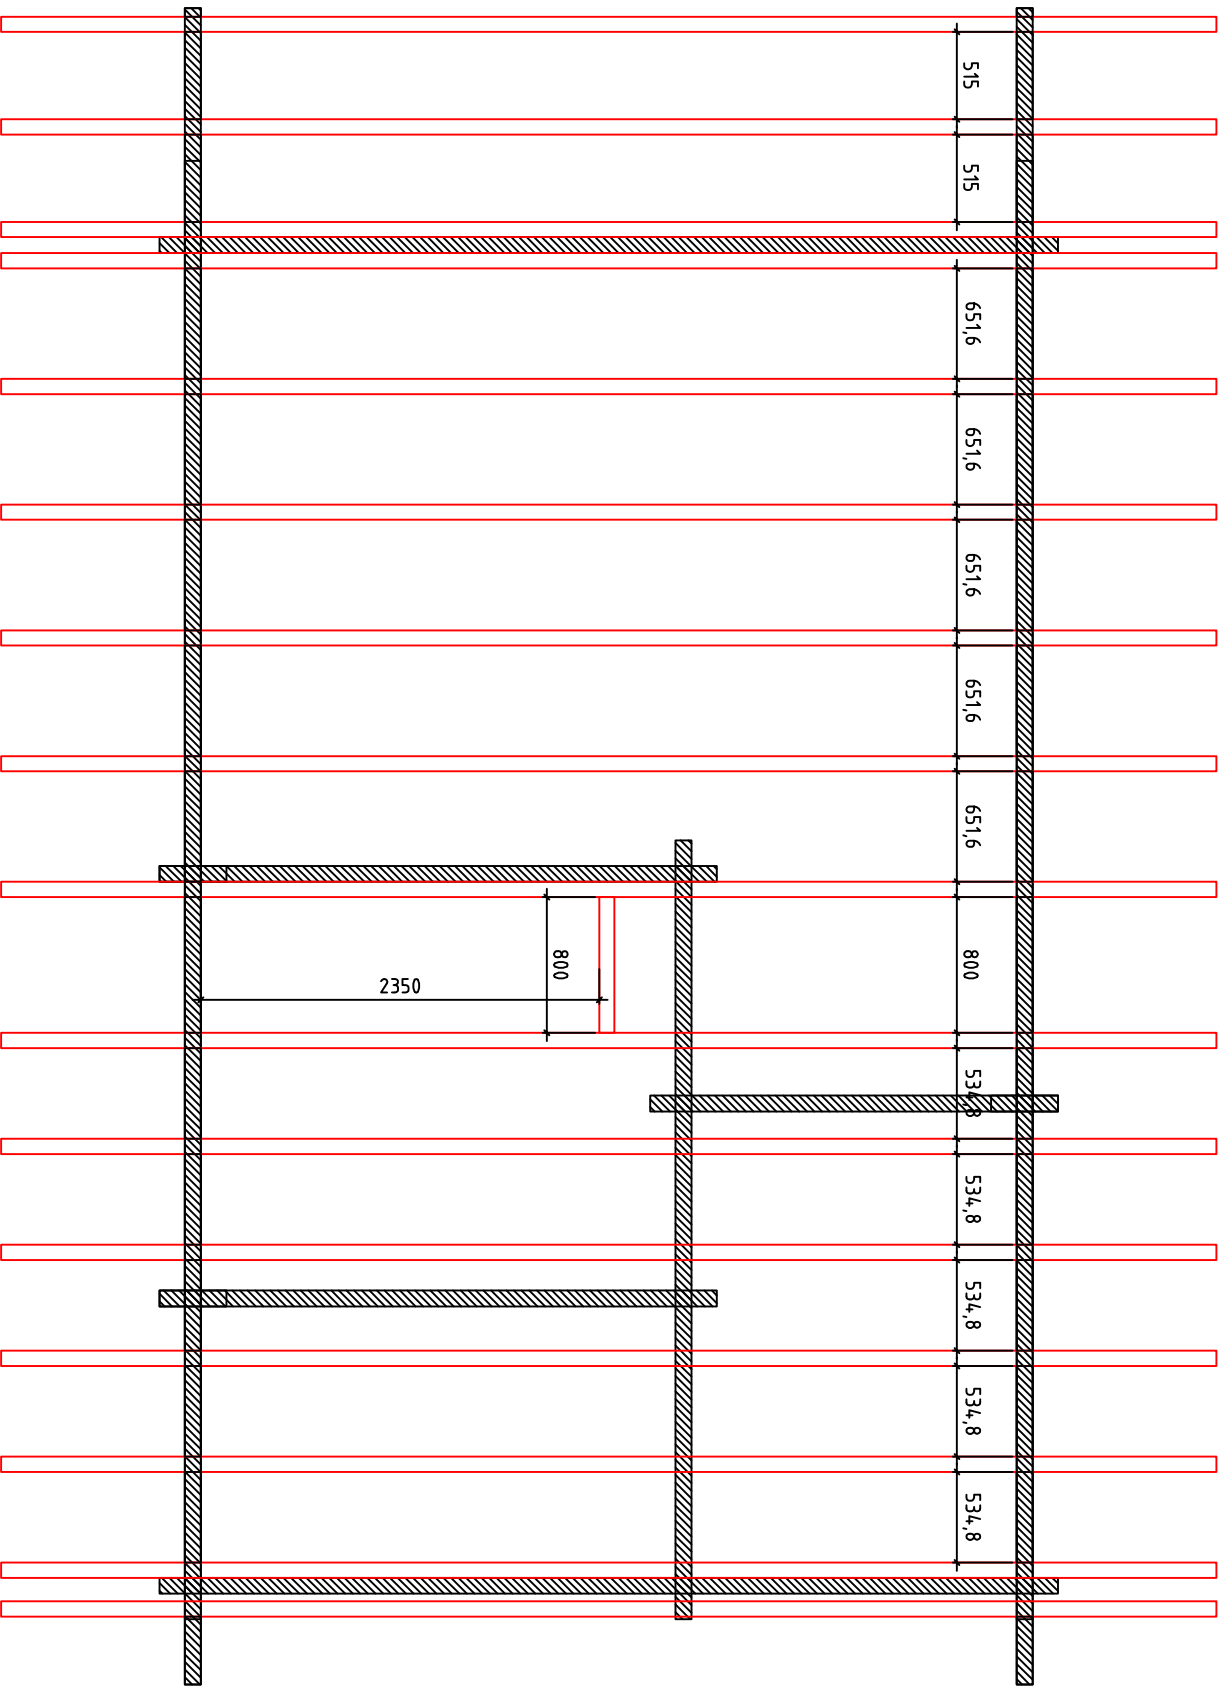

Fjord de Lux mit KS / 94 / 12

Fjord de Lux mit KS / 94 / 12

Fjord de Lux mit KS / 94 / 12

Deckenbalken 90x210