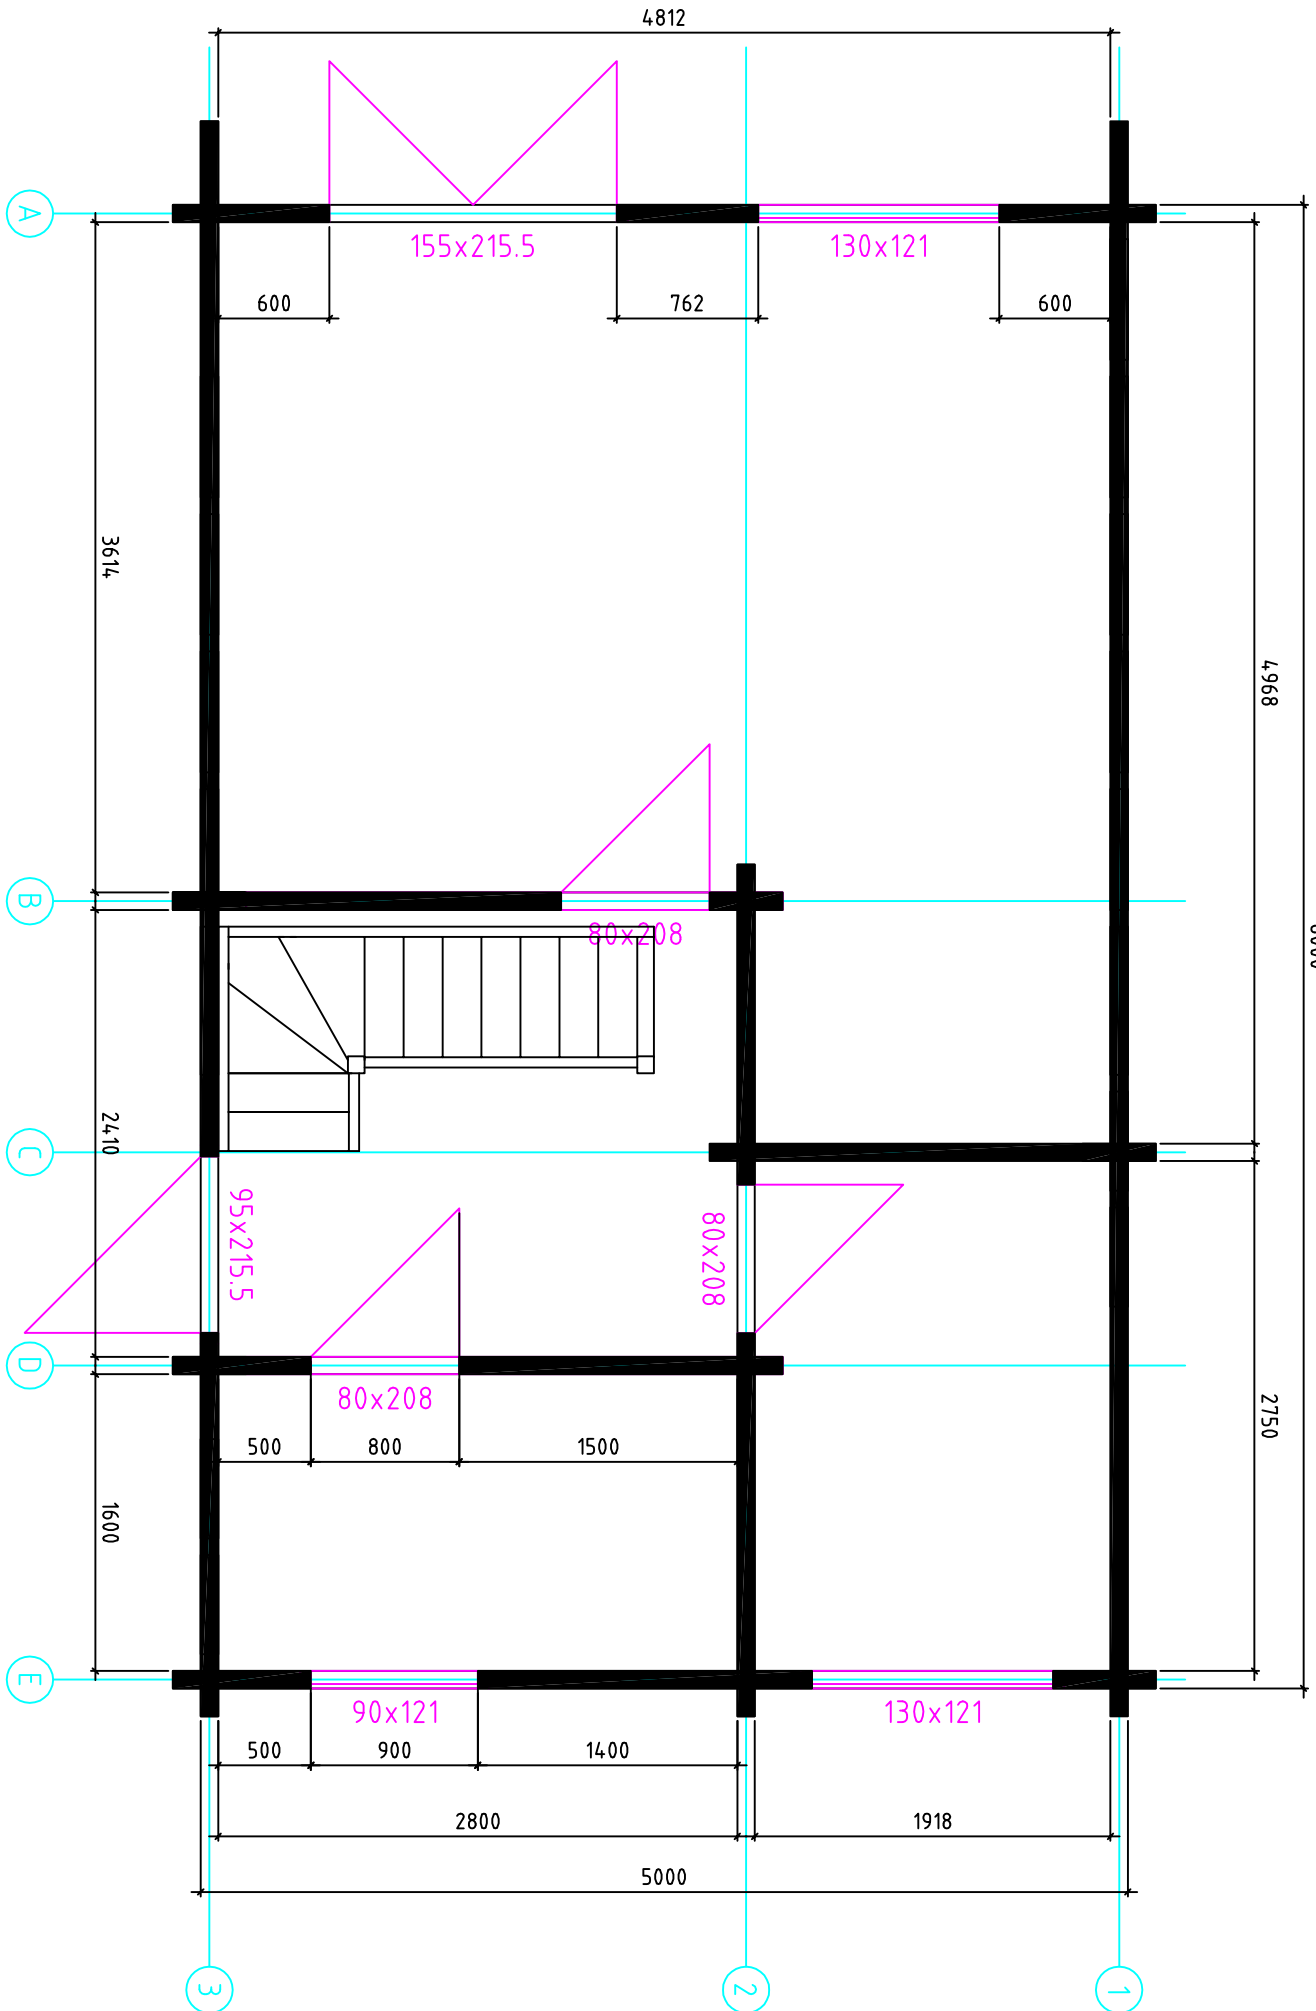

Fjord de Lux mit KS / 94 / 12

Fjord de Lux mit KS / 94 / 12

Fjord de Lux mit KS / 94 / 12

Deckenbalken 90x210