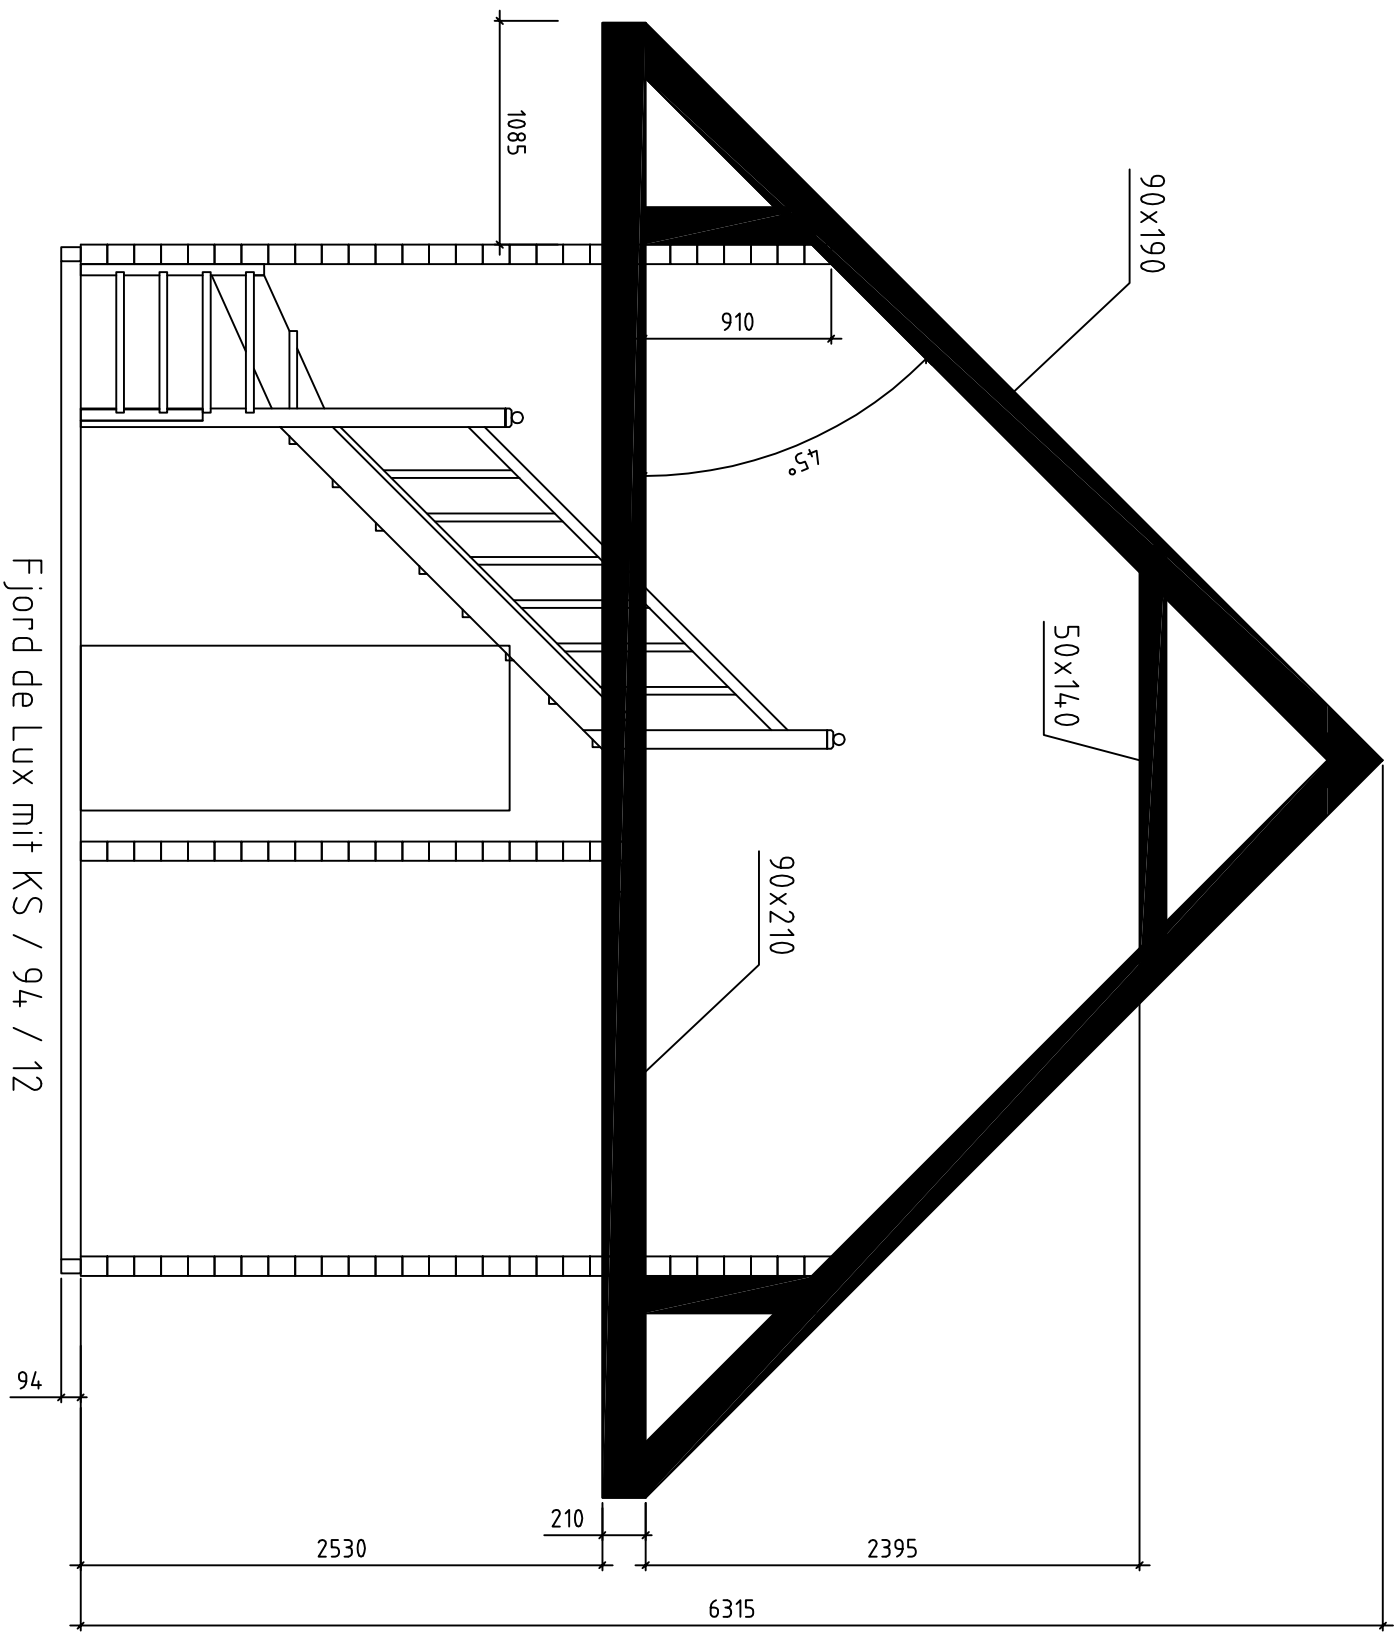

Fjord de Lux mit KS / 94 / 12

Fjord de Lux mit KS / 94 / 12

Fjord de Lux mit KS / 94 / 12

Deckenbalken 90x210