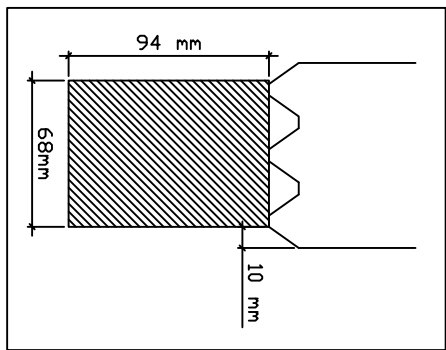

Fjord de Lux mit KS / 94 / 12

Fjord de Lux mit KS / 94 / 12

Fjord de Lux mit KS / 94 / 12

Deckenbalken 90x210