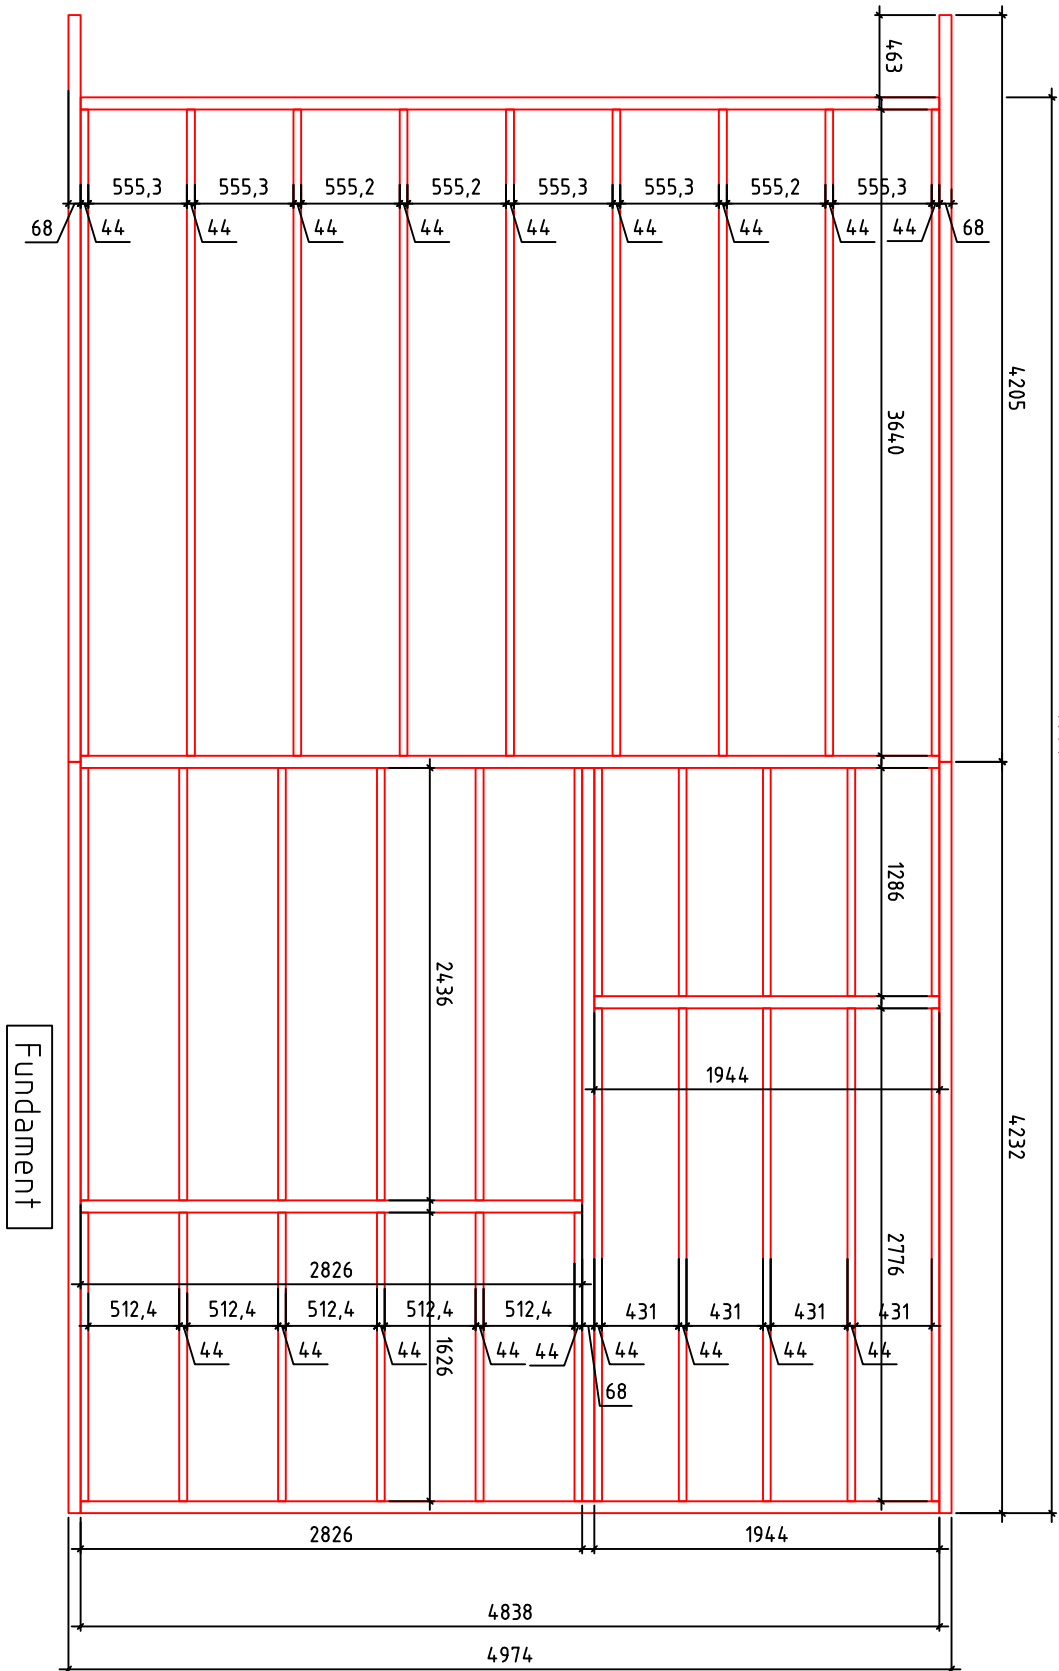

Fjord de Lux mit KS / 94 / 12

Fjord de Lux mit KS / 94 / 12

Fjord de Lux mit KS / 94 / 12

Deckenbalken 90x210